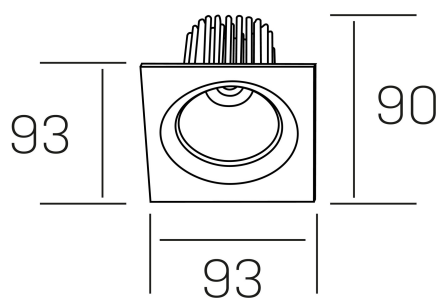

**rebecca sq**  
K53271.01.RF.WH-WH.35.ST.9.30.DA

#### DETALLES GENERALES

INSTALACIÓN	Recessed with Frame
COLOR EXT-INT	Blanco
DIRECCIÓN DE LA LUZ	Orientable
GRADOS DE BASCULACIÓN	30°
GRADOS DE ROTACIÓN	350°
ÁNGULO DEL HAZ DE LUZ	35°
INT-EXT ESTANQUEIDAD	IP23
MATERIAL	Aluminio
RESISTENCIA MECÁNICA	IK05
USO	Interior
GARANTÍA	5 años

#### DETALLES ELÉCTRICOS

FUENTE DE LUZ	LED
POTENCIA	10W
TEMPERATURA DE COLOR	3000K
FLUJO LUMÍNICO	880 Lm
EFICIENCIA LUMÍNICA	78-82 Lm/W
DIMABLE	DALI
DRIVER	Remoto
CLASE DE SEGURIDAD	II
ÍNDICE DE REPRODUCCIÓN CROMÁTICA	CRI>90
TENSIÓN	220-240 V
FREQUENCY	50-60 Hz
CORRIENTE	300 mA
VIDA UTIL	50.000h

#### DIMENSIONES GENERALES

DIMENSIÓN	93x93 mm
AGUJERO DE CORTE	Ø 80 mm
ALTURA	h 90 mm
DIMENSIONES DE EMBALAJE	125 × 110 × 110 mm
PESO NETO	0.24

\*Puede haber una reducción máx. del 15% en el dato de los acabados distintos al blanco.