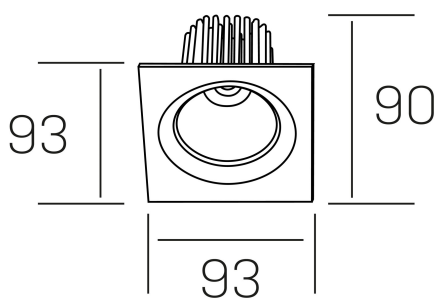

rebecca sq
K53271.01.RF.WH-WH.35.ST.9.30.DA

DETALLES GENERALES

INSTALACIÓN	Recessed with Frame
COLOR EXT-INT	Blanco
DIRECCIÓN DE LA LUZ	Orientable
GRADOS DE BASCULACIÓN	30º
GRADOS DE ROTACIÓN	350º
ÁNGULO DEL HAZ DE LUZ	35º
INT-EXT ESTANQUEIDAD	IP23
MATERIAL	Aluminio
RESISTENCIA MECÁNICA	IK05
USO	Interior
GARANTÍA	5 años

DETALLES ELÉCTRICOS

FUENTE DE LUZ	LED
POTENCIA	10W
TEMPERATURA DE COLOR	3000K
FLUJO LUMÍNICO	880 Lm
EFICIENCIA LUMÍNICA	78-82 Lm/W
DIMABLE	DALI
DRIVER	Remoto
CLASE DE SEGURIDAD	II
ÍNDICE DE REPRODUCCIÓN CROMÁTICA	CRI>90
TENSIÓN	220-240 V
CORRIENTE	300 mA
VIDA UTIL	50.000h

DIMENSIONES GENERALES

DIMENSIÓN	93x93 mm
AGUJERO DE CORTE	Ø 80 mm
ALTURA	h 90 mm
DIMENSIONES DE EMBALAJE	125 × 110 × 110 mm
PESO NETO	0.24

*Puede haber una reducción máx. del 15% en el dato de los acabados distintos al blanco.