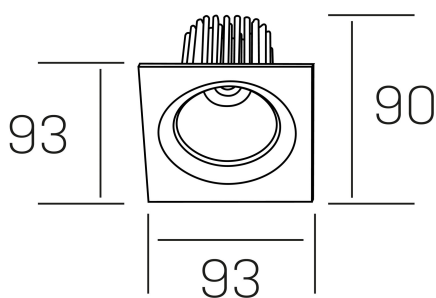

rebecca sq
K53271.01.RF.WH-WH.35.ST.9.30.DA

DETALLES GENERALES

INSTALACIÓN	Recessed with Frame
COLOR EXT-INT	Blanco
DIRECCIÓN DE LA LUZ	Orientable
GRADOS DE BASCULACIÓN	30º
GRADOS DE ROTACIÓN	350º
ÁNGULO DEL HAZ DE LUZ	35º
INT-EXT ESTANQUEIDAD	IP23
MATERIAL	Aluminio
RESISTENCIA MECÁNICA	IK05
USO	Interior
GARANTÍA	3 años

DETALLES ELÉCTRICOS

FUENTE DE LUZ	LED
POTENCIA	10W
TEMPERATURA DE COLOR	3000K
FLUJO LUMÍNICO	880 Lm
EFICIENCIA LUMÍNICA	78-82 Lm/W
DIMABLE	DALI
DRIVER	Remoto
CLASE DE SEGURIDAD	II
ÍNDICE DE REPRODUCCIÓN CROMÁTICA	CRI>90
TENSIÓN	220-240 V
FREQUENCY	50-60 Hz
CORRIENTE	300 mA
VIDA UTIL	35.000h

DIMENSIONES GENERALES

DIMENSIÓN	93x93 mm
AGUJERO DE CORTE	Ø 80 mm
ALTURA	h 90 mm
DIMENSIONES DE EMBALAJE	125 × 110 × 110 mm
PESO NETO	0.24

*Puede haber una reducción máx. del 15% en el dato de los acabados distintos al blanco.