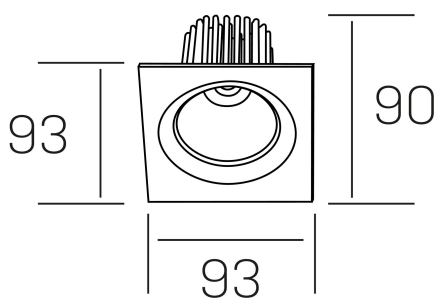

rebecca sq
K53271.01.RF.WH-WH.35.ST.9.30.D1

DETALLES GENERALES

INSTALACIÓN	Recessed with Frame
COLOR EXT-INT	Blanco
DIRECCIÓN DE LA LUZ	Orientable
GRADOS DE BASCULACIÓN	30º
GRADOS DE ROTACIÓN	350º
ÁNGULO DEL HAZ DE LUZ	35º
INT-EXT ESTANQUEIDAD	IP23
MATERIAL	Aluminio
RESISTENCIA MECÁNICA	IK05
USO	Interior
GARANTÍA	5 años

DETALLES ELÉCTRICOS

FUENTE DE LUZ	LED
POTENCIA	10W
TEMPERATURA DE COLOR	3000K
FLUJO LUMÍNICO	880 Lm
EFICIENCIA LUMÍNICA	78-82 Lm/W
DIMABLE	1.10v
DRIVER	Remoto
CLASE DE SEGURIDAD	II
ÍNDICE DE REPRODUCCIÓN CROMÁTICA	CRI>90
TENSIÓN	220-240 V
CORRIENTE	300 mA
VIDA UTIL	50.000h

DIMENSIONES GENERALES

DIMENSIÓN	93x93 mm
AGUJERO DE CORTE	Ø 80 mm
ALTURA	h 90 mm
DIMENSIONES DE EMBALAJE	125 × 110 × 110 mm
PESO NETO	0.24

*Puede haber una reducción máx. del 15% en el dato de los acabados distintos al blanco.