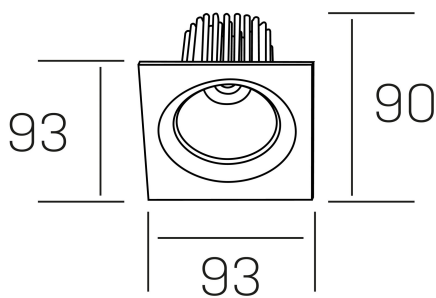

rebecca sq
K53271.01.RF.WH-WH.35.ST.9.30.D1

DETALLES GENERALES

INSTALACIÓN	Recessed with Frame
COLOR EXT-INT	Blanco
DIRECCIÓN DE LA LUZ	Orientable
GRADOS DE BASCULACIÓN	30°
GRADOS DE ROTACIÓN	350°
ÁNGULO DEL HAZ DE LUZ	35°
INT-EXT ESTANQUEIDAD	IP23
MATERIAL	Aluminio
RESISTENCIA MECÁNICA	IK05
USO	Interior
GARANTÍA	5 años

DETALLES ELÉCTRICOS

FUENTE DE LUZ	LED
POTENCIA	10W
TEMPERATURA DE COLOR	3000K
FLUJO LUMÍNICO	880 Lm
EFICIENCIA LUMÍNICA	78-82 Lm/W
DIMABLE	1.10v
DRIVER	Remoto
CLASE DE SEGURIDAD	II
ÍNDICE DE REPRODUCCIÓN CROMÁTICA	CRI>90
TENSIÓN	220-240 V
FREQUENCY	50-60 Hz
CORRIENTE	300 mA
VIDA UTIL	50.000h

DIMENSIONES GENERALES

DIMENSIÓN	93x93 mm
AGUJERO DE CORTE	Ø 80 mm
ALTURA	h 90 mm
DIMENSIONES DE EMBALAJE	125 × 110 × 110 mm
PESO NETO	0.24

*Puede haber una reducción máx. del 15% en el dato de los acabados distintos al blanco.