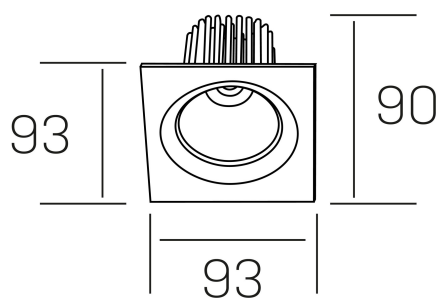

rebecca sq
K53271.01.RF.WH-WH.35.ST.9.30.D1

DETALLES GENERALES

INSTALACIÓN	Recessed with Frame
COLOR EXT-INT	Blanco
DIRECCIÓN DE LA LUZ	Orientable
GRADOS DE BASCULACIÓN	30º
GRADOS DE ROTACIÓN	350º
ÁNGULO DEL HAZ DE LUZ	35º
INT-EXT ESTANQUEIDAD	IP23
MATERIAL	Aluminio
RESISTENCIA MECÁNICA	IK05
USO	Interior
GARANTÍA	3 años

DETALLES ELÉCTRICOS

FUENTE DE LUZ	LED
POTENCIA	10W
TEMPERATURA DE COLOR	3000K
FLUJO LUMÍNICO	880 Lm
EFICIENCIA LUMÍNICA	78-82 Lm/W
DIMABLE	1.10v
DRIVER	Remoto
CLASE DE SEGURIDAD	II
ÍNDICE DE REPRODUCCIÓN CROMÁTICA	CRI>90
TENSIÓN	220-240 V
FREQUENCY	50-60 Hz
CORRIENTE	300 mA
VIDA UTIL	35.000h

DIMENSIONES GENERALES

DIMENSIÓN	93x93 mm
AGUJERO DE CORTE	Ø 80 mm
ALTURA	h 90 mm
DIMENSIONES DE EMBALAJE	125 × 110 × 110 mm
PESO NETO	0.24

*Puede haber una reducción máx. del 15% en el dato de los acabados distintos al blanco.