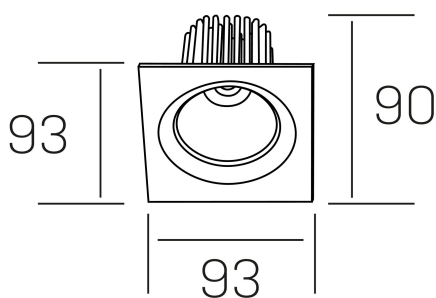

rebecca sq
K53271.01.RF.WH-WH.35.ST.9.30

DETALLES GENERALES

INSTALACIÓN	Recessed with Frame
COLOR EXT-INT	Blanco
DIRECCIÓN DE LA LUZ	Orientable
GRADOS DE BASCULACIÓN	30º
GRADOS DE ROTACIÓN	350º
ÁNGULO DEL HAZ DE LUZ	35º
INT-EXT ESTANQUEIDAD	IP23
MATERIAL	Aluminio
RESISTENCIA MECÁNICA	IK05
USO	Interior
GARANTÍA	5 años

DETALLES ELÉCTRICOS

FUENTE DE LUZ	LED
POTENCIA	10W
TEMPERATURA DE COLOR	3000K
FLUJO LUMÍNICO	880 Lm
EFICIENCIA LUMÍNICA	78-82 Lm/W
DIMABLE	Sin regulación
DRIVER	Remoto
CLASE DE SEGURIDAD	II
ÍNDICE DE REPRODUCCIÓN CROMÁTICA	CRI>90
TENSIÓN	220-240 V
CORRIENTE	300 mA
VIDA UTIL	50.000h

DIMENSIONES GENERALES

DIMENSIÓN	93x93 mm
AGUJERO DE CORTE	Ø 80 mm
ALTURA	h 90 mm
DIMENSIONES DE EMBALAJE	125 × 110 × 110 mm
PESO NETO	0.24

*Puede haber una reducción máx. del 15% en el dato de los acabados distintos al blanco.