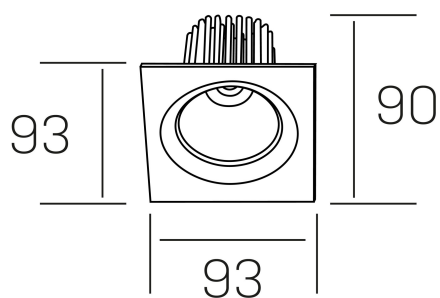

rebecca sq
K53271.01.RF.WH-WH.35.ST.9.30

DETALLES GENERALES

INSTALACIÓN	Recessed with Frame
COLOR EXT-INT	Blanco
DIRECCIÓN DE LA LUZ	Orientable
GRADOS DE BASCULACIÓN	30º
GRADOS DE ROTACIÓN	350º
ÁNGULO DEL HAZ DE LUZ	35º
INT-EXT ESTANQUEIDAD	IP23
MATERIAL	Aluminio
RESISTENCIA MECÁNICA	IK05
USO	Interior
GARANTÍA	3 años

DETALLES ELÉCTRICOS

FUENTE DE LUZ	LED
POTENCIA	10W
TEMPERATURA DE COLOR	3000K
FLUJO LUMÍNICO	880 Lm
EFICIENCIA LUMÍNICA	78-82 Lm/W
DIMABLE	Sin regulación
DRIVER	Remoto
CLASE DE SEGURIDAD	II
ÍNDICE DE REPRODUCCIÓN CROMÁTICA	CRI>90
TENSIÓN	220-240 V
FREQUENCY	50-60 Hz
CORRIENTE	300 mA
VIDA UTIL	35.000h

DIMENSIONES GENERALES

DIMENSIÓN	93x93 mm
AGUJERO DE CORTE	Ø 80 mm
ALTURA	h 90 mm
DIMENSIONES DE EMBALAJE	125 × 110 × 110 mm
PESO NETO	0.24

*Puede haber una reducción máx. del 15% en el dato de los acabados distintos al blanco.