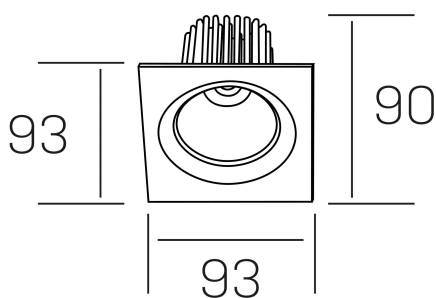

rebecca sq
K53271.01.RF.WH-WH.20.ST.9.40.PU

DETALLES GENERALES

INSTALACIÓN	Recessed with Frame
COLOR EXT-INT	Blanco
DIRECCIÓN DE LA LUZ	Orientable
GRADOS DE BASCULACIÓN	30º
GRADOS DE ROTACIÓN	350º
ÁNGULO DEL HAZ DE LUZ	20º
INT-EXT ESTANQUEIDAD	IP23
MATERIAL	Aluminio
RESISTENCIA MECÁNICA	IK05
USO	Interior
GARANTÍA	5 años

DETALLES ELÉCTRICOS

FUENTE DE LUZ	LED
POTENCIA	10W
TEMPERATURA DE COLOR	4000K
FLUJO LUMÍNICO	920 Lm
EFICIENCIA LUMÍNICA	78-82 Lm/W
DIMABLE	PUSH
DRIVER	Remoto
CLASE DE SEGURIDAD	II
ÍNDICE DE REPRODUCCIÓN CROMÁTICA	CRI>90
TENSIÓN	220-240 V
CORRIENTE	300 mA
VIDA UTIL	50.000h

DIMENSIONES GENERALES

DIMENSIÓN	93x93 mm
AGUJERO DE CORTE	Ø 80 mm
ALTURA	h 90 mm
DIMENSIONES DE EMBALAJE	125 × 110 × 110 mm
PESO NETO	0.24

*Puede haber una reducción máx. del 15% en el dato de los acabados distintos al blanco.