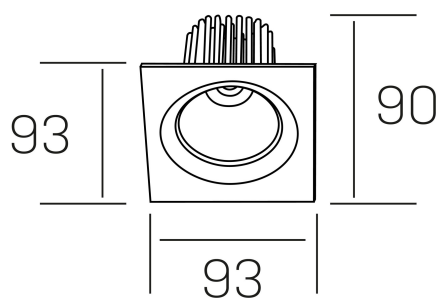

**rebecca sq**  
K53271.01.RF.WH-WH.20.ST.9.40.PC

## DETALLES GENERALES

INSTALACIÓN	Recessed with Frame
COLOR EXT-INT	Blanco
DIRECCIÓN DE LA LUZ	Orientable
GRADOS DE BASCULACIÓN	30°
GRADOS DE ROTACIÓN	350°
ÁNGULO DEL HAZ DE LUZ	20°
INT-EXT ESTANQUEIDAD	IP23
MATERIAL	Aluminio
RESISTENCIA MECÁNICA	IK05
USO	Interior
GARANTÍA	3 años

## DETALLES ELÉCTRICOS

FUENTE DE LUZ	LED
POTENCIA	10W
TEMPERATURA DE COLOR	4000K
FLUJO LUMÍNICO	920 Lm
EFICIENCIA LUMÍNICA	78-82 Lm/W
DIMABLE	PHASE CUT
DRIVER	Remoto
CLASE DE SEGURIDAD	II
ÍNDICE DE REPRODUCCIÓN CROMÁTICA	CRI>90
TENSIÓN	220-240 V
FREQUENCY	50-60 Hz
CORRIENTE	300 mA
VIDA UTIL	35.000h

## DIMENSIONES GENERALES

DIMENSIÓN	93x93 mm
AGUJERO DE CORTE	Ø 80 mm
ALTURA	h 90 mm
DIMENSIONES DE EMBALAJE	125 × 110 × 110 mm
PESO NETO	0.24

\*Puede haber una reducción máx. del 15% en el dato de los acabados distintos al blanco.