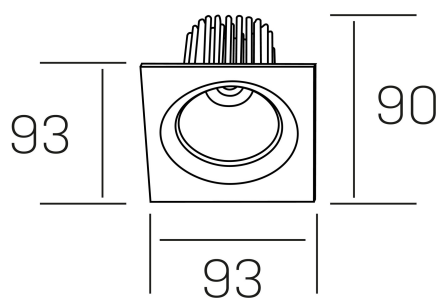

rebecca sq
K53271.01.RF.WH-WH.20.ST.9.40.PC

DETALLES GENERALES

INSTALACIÓN	Recessed with Frame
COLOR EXT-INT	Blanco
DIRECCIÓN DE LA LUZ	Orientable
GRADOS DE BASCULACIÓN	30º
GRADOS DE ROTACIÓN	350º
ÁNGULO DEL HAZ DE LUZ	20º
INT-EXT ESTANQUEIDAD	IP23
MATERIAL	Aluminio
RESISTENCIA MECÁNICA	IK05
USO	Interior
GARANTÍA	5 años

DETALLES ELÉCTRICOS

FUENTE DE LUZ	LED
POTENCIA	10W
TEMPERATURA DE COLOR	4000K
FLUJO LUMÍNICO	920 Lm
EFICIENCIA LUMÍNICA	78-82 Lm/W
DIMABLE	PHASE CUT
DRIVER	Remoto
CLASE DE SEGURIDAD	II
ÍNDICE DE REPRODUCCIÓN CROMÁTICA	CRI>90
TENSIÓN	220-240 V
CORRIENTE	300 mA
VIDA UTIL	50.000h

DIMENSIONES GENERALES

DIMENSIÓN	93x93 mm
AGUJERO DE CORTE	Ø 80 mm
ALTURA	h 90 mm
DIMENSIONES DE EMBALAJE	125 × 110 × 110 mm
PESO NETO	0.24

*Puede haber una reducción máx. del 15% en el dato de los acabados distintos al blanco.