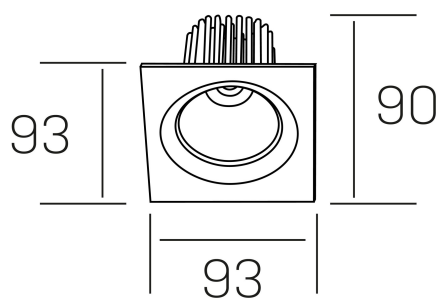

rebecca sq
K53271.01.RF.WH-WH.20.ST.9.40.PC

DETALLES GENERALES

INSTALACIÓN	Recessed with Frame
COLOR EXT-INT	Blanco
DIRECCIÓN DE LA LUZ	Orientable
GRADOS DE BASCULACIÓN	30º
GRADOS DE ROTACIÓN	350º
ÁNGULO DEL HAZ DE LUZ	20º
INT-EXT ESTANQUEIDAD	IP23
MATERIAL	Aluminio
RESISTENCIA MECÁNICA	IK05
USO	Interior
GARANTÍA	5 años

DETALLES ELÉCTRICOS

FUENTE DE LUZ	LED
POTENCIA	10W
TEMPERATURA DE COLOR	4000K
FLUJO LUMÍNICO	920 Lm
EFICIENCIA LUMÍNICA	78-82 Lm/W
DIMABLE	PHASE CUT
DRIVER	Remoto
CLASE DE SEGURIDAD	II
ÍNDICE DE REPRODUCCIÓN CROMÁTICA	CRI>90
TENSIÓN	220-240 V
FREQUENCY	50-60 Hz
CORRIENTE	300 mA
VIDA UTIL	50.000h

DIMENSIONES GENERALES

DIMENSIÓN	93x93 mm
AGUJERO DE CORTE	Ø 80 mm
ALTURA	h 90 mm
DIMENSIONES DE EMBALAJE	125 × 110 × 110 mm
PESO NETO	0.24

*Puede haber una reducción máx. del 15% en el dato de los acabados distintos al blanco.