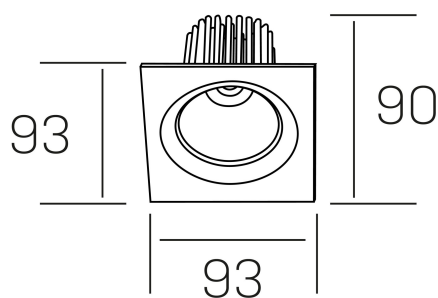

rebecca sq
K53271.01.RF.WH-WH.20.ST.9.40.DA

DETALLES GENERALES

INSTALACIÓN	Recessed with Frame
COLOR EXT-INT	Blanco
DIRECCIÓN DE LA LUZ	Orientable
GRADOS DE BASCULACIÓN	30°
GRADOS DE ROTACIÓN	350°
ÁNGULO DEL HAZ DE LUZ	20°
INT-EXT ESTANQUEIDAD	IP23
MATERIAL	Aluminio
RESISTENCIA MECÁNICA	IK05
USO	Interior
GARANTÍA	5 años

DETALLES ELÉCTRICOS

FUENTE DE LUZ	LED
POTENCIA	10W
TEMPERATURA DE COLOR	4000K
FLUJO LUMÍNICO	920 Lm
EFICIENCIA LUMÍNICA	78-82 Lm/W
DIMABLE	DALI
DRIVER	Remoto
CLASE DE SEGURIDAD	II
ÍNDICE DE REPRODUCCIÓN CROMÁTICA	CRI>90
TENSIÓN	220-240 V
FREQUENCY	50-60 Hz
CORRIENTE	300 mA
VIDA UTIL	50.000h

DIMENSIONES GENERALES

DIMENSIÓN	93x93 mm
AGUJERO DE CORTE	Ø 80 mm
ALTURA	h 90 mm
DIMENSIONES DE EMBALAJE	125 × 110 × 110 mm
PESO NETO	0.24

*Puede haber una reducción máx. del 15% en el dato de los acabados distintos al blanco.