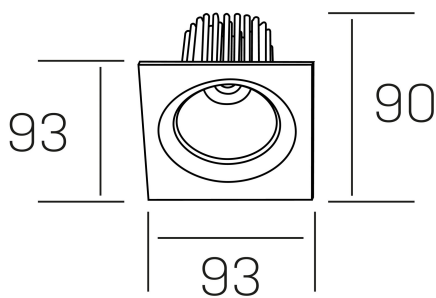

rebecca sq
K53271.01.RF.WH-WH.20.ST.9.40.DA

DETALLES GENERALES

INSTALACIÓN	Recessed with Frame
COLOR EXT-INT	Blanco
DIRECCIÓN DE LA LUZ	Orientable
GRADOS DE BASCULACIÓN	30°
GRADOS DE ROTACIÓN	350°
ÁNGULO DEL HAZ DE LUZ	20°
INT-EXT ESTANQUEIDAD	IP23
MATERIAL	Aluminio
RESISTENCIA MECÁNICA	IK05
USO	Interior
GARANTÍA	5 años

DETALLES ELÉCTRICOS

FUENTE DE LUZ	LED
POTENCIA	10W
TEMPERATURA DE COLOR	4000K
FLUJO LUMÍNICO	920 Lm
EFICIENCIA LUMÍNICA	78-82 Lm/W
DIMABLE	DALI
DRIVER	Remoto
CLASE DE SEGURIDAD	II
ÍNDICE DE REPRODUCCIÓN CROMÁTICA	CRI>90
TENSIÓN	220-240 V
CORRIENTE	300 mA
VIDA UTIL	50.000h

DIMENSIONES GENERALES

DIMENSIÓN	93x93 mm
AGUJERO DE CORTE	Ø 80 mm
ALTURA	h 90 mm
DIMENSIONES DE EMBALAJE	125 × 110 × 110 mm
PESO NETO	0.24

*Puede haber una reducción máx. del 15% en el dato de los acabados distintos al blanco.