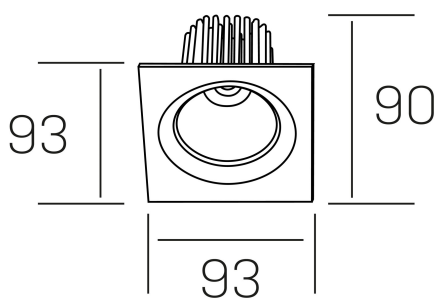

rebecca sq
K53271.01.RF.WH-WH.20.ST.9.40.DA

DETALLES GENERALES

INSTALACIÓN	Recessed with Frame
COLOR EXT-INT	Blanco
DIRECCIÓN DE LA LUZ	Orientable
GRADOS DE BASCULACIÓN	30°
GRADOS DE ROTACIÓN	350°
ÁNGULO DEL HAZ DE LUZ	20°
INT-EXT ESTANQUEIDAD	IP23
MATERIAL	Aluminio
RESISTENCIA MECÁNICA	IK05
USO	Interior
GARANTÍA	3 años

DETALLES ELÉCTRICOS

FUENTE DE LUZ	LED
POTENCIA	10W
TEMPERATURA DE COLOR	4000K
FLUJO LUMÍNICO	920 Lm
EFICIENCIA LUMÍNICA	78-82 Lm/W
DIMABLE	DALI
DRIVER	Remoto
CLASE DE SEGURIDAD	II
ÍNDICE DE REPRODUCCIÓN CROMÁTICA	CRI>90
TENSIÓN	220-240 V
FREQUENCY	50-60 Hz
CORRIENTE	300 mA
VIDA UTIL	35.000h

DIMENSIONES GENERALES

DIMENSIÓN	93x93 mm
AGUJERO DE CORTE	Ø 80 mm
ALTURA	h 90 mm
DIMENSIONES DE EMBALAJE	125 × 110 × 110 mm
PESO NETO	0.24

*Puede haber una reducción máx. del 15% en el dato de los acabados distintos al blanco.