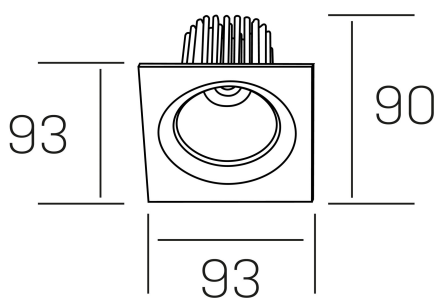

**rebecca sq**  
K53271.01.RF.WH-WH.20.ST.9.40.DA

## DETALLES GENERALES

INSTALACIÓN	Recessed with Frame
COLOR EXT-INT	Blanco
DIRECCIÓN DE LA LUZ	Orientable
GRADOS DE BASCULACIÓN	30°
GRADOS DE ROTACIÓN	350°
ÁNGULO DEL HAZ DE LUZ	20°
INT-EXT ESTANQUEIDAD	IP23
MATERIAL	Aluminio
RESISTENCIA MECÁNICA	IK05
USO	Interior
GARANTÍA	5 años

## DETALLES ELÉCTRICOS

FUENTE DE LUZ	LED
POTENCIA	10W
TEMPERATURA DE COLOR	4000K
FLUJO LUMÍNICO	920 Lm
EFICIENCIA LUMÍNICA	78-82 Lm/W
DIMABLE	DALI
DRIVER	Remoto
CLASE DE SEGURIDAD	II
ÍNDICE DE REPRODUCCIÓN CROMÁTICA	CRI>90
TENSIÓN	220-240 V
CORRIENTE	300 mA
VIDA UTIL	50.000h

## DIMENSIONES GENERALES

DIMENSIÓN	93x93 mm
AGUJERO DE CORTE	Ø 80 mm
ALTURA	h 90 mm
DIMENSIONES DE EMBALAJE	125 × 110 × 110 mm
PESO NETO	0.24

\*Puede haber una reducción máx. del 15% en el dato de los acabados distintos al blanco.