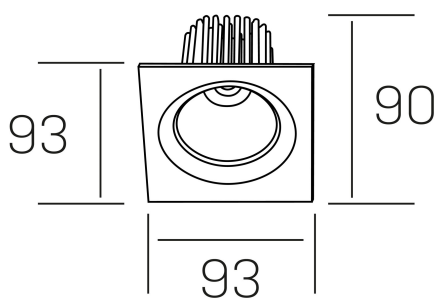

rebecca sq
K53271.01.RF.WH-WH.20.ST.9.40.D1

DETALLES GENERALES

INSTALACIÓN	Recessed with Frame
COLOR EXT-INT	Blanco
DIRECCIÓN DE LA LUZ	Orientable
GRADOS DE BASCULACIÓN	30º
GRADOS DE ROTACIÓN	350º
ÁNGULO DEL HAZ DE LUZ	20º
INT-EXT ESTANQUEIDAD	IP23
MATERIAL	Aluminio
RESISTENCIA MECÁNICA	IK05
USO	Interior
GARANTÍA	5 años

DETALLES ELÉCTRICOS

FUENTE DE LUZ	LED
POTENCIA	10W
TEMPERATURA DE COLOR	4000K
FLUJO LUMÍNICO	920 Lm
EFICIENCIA LUMÍNICA	78-82 Lm/W
DIMABLE	1.10v
DRIVER	Remoto
CLASE DE SEGURIDAD	II
ÍNDICE DE REPRODUCCIÓN CROMÁTICA	CRI>90
TENSIÓN	220-240 V
CORRIENTE	300 mA
VIDA UTIL	50.000h

DIMENSIONES GENERALES

DIMENSIÓN	93x93 mm
AGUJERO DE CORTE	Ø 80 mm
ALTURA	h 90 mm
DIMENSIONES DE EMBALAJE	125 × 110 × 110 mm
PESO NETO	0.24

*Puede haber una reducción máx. del 15% en el dato de los acabados distintos al blanco.