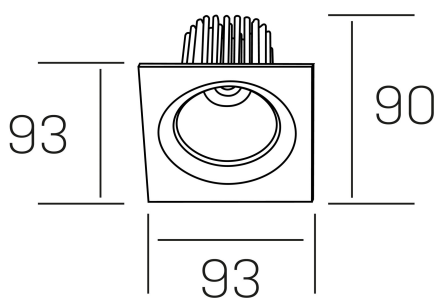

rebecca sq
K53271.01.RF.WH-WH.20.ST.9.40.D1

DETALLES GENERALES

INSTALACIÓN	Recessed with Frame
COLOR EXT-INT	Blanco
DIRECCIÓN DE LA LUZ	Orientable
GRADOS DE BASCULACIÓN	30°
GRADOS DE ROTACIÓN	350°
ÁNGULO DEL HAZ DE LUZ	20°
INT-EXT ESTANQUEIDAD	IP23
MATERIAL	Aluminio
RESISTENCIA MECÁNICA	IK05
USO	Interior
GARANTÍA	5 años

DETALLES ELÉCTRICOS

FUENTE DE LUZ	LED
POTENCIA	10W
TEMPERATURA DE COLOR	4000K
FLUJO LUMÍNICO	920 Lm
EFICIENCIA LUMÍNICA	78-82 Lm/W
DIMABLE	1.10v
DRIVER	Remoto
CLASE DE SEGURIDAD	II
ÍNDICE DE REPRODUCCIÓN CROMÁTICA	CRI>90
TENSIÓN	220-240 V
FREQUENCY	50-60 Hz
CORRIENTE	300 mA
VIDA UTIL	50.000h

DIMENSIONES GENERALES

DIMENSIÓN	93x93 mm
AGUJERO DE CORTE	Ø 80 mm
ALTURA	h 90 mm
DIMENSIONES DE EMBALAJE	125 × 110 × 110 mm
PESO NETO	0.24

*Puede haber una reducción máx. del 15% en el dato de los acabados distintos al blanco.