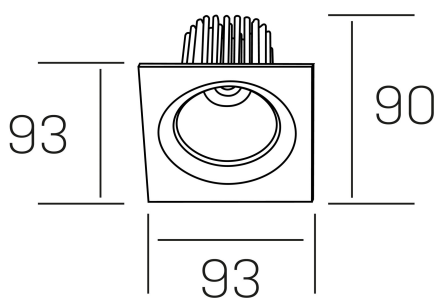

rebecca sq
K53271.01.RF.WH-WH.20.ST.9.40.D1

DETALLES GENERALES

INSTALACIÓN	Recessed with Frame
COLOR EXT-INT	Blanco
DIRECCIÓN DE LA LUZ	Orientable
GRADOS DE BASCULACIÓN	30°
GRADOS DE ROTACIÓN	350°
ÁNGULO DEL HAZ DE LUZ	20°
INT-EXT ESTANQUEIDAD	IP23
MATERIAL	Aluminio
RESISTENCIA MECÁNICA	IK05
USO	Interior
GARANTÍA	3 años

DETALLES ELÉCTRICOS

FUENTE DE LUZ	LED
POTENCIA	10W
TEMPERATURA DE COLOR	4000K
FLUJO LUMÍNICO	920 Lm
EFICIENCIA LUMÍNICA	78-82 Lm/W
DIMABLE	1.10v
DRIVER	Remoto
CLASE DE SEGURIDAD	II
ÍNDICE DE REPRODUCCIÓN CROMÁTICA	CRI>90
TENSIÓN	220-240 V
FREQUENCY	50-60 Hz
CORRIENTE	300 mA
VIDA UTIL	35.000h

DIMENSIONES GENERALES

DIMENSIÓN	93x93 mm
AGUJERO DE CORTE	Ø 80 mm
ALTURA	h 90 mm
DIMENSIONES DE EMBALAJE	125 × 110 × 110 mm
PESO NETO	0.24

*Puede haber una reducción máx. del 15% en el dato de los acabados distintos al blanco.