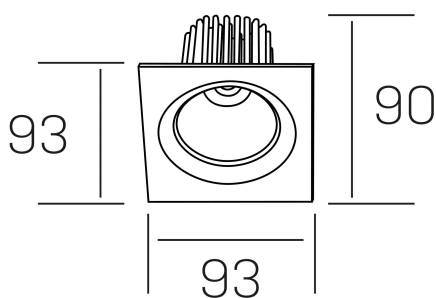

rebecca sq
K53271.01.RF.WH-WH.20.ST.9.40

DETALLES GENERALES

INSTALACIÓN	Recessed with Frame
COLOR EXT-INT	Blanco
DIRECCIÓN DE LA LUZ	Orientable
GRADOS DE BASCULACIÓN	30°
GRADOS DE ROTACIÓN	350°
ÁNGULO DEL HAZ DE LUZ	20°
INT-EXT ESTANQUEIDAD	IP23
MATERIAL	Aluminio
RESISTENCIA MECÁNICA	IK05
USO	Interior
GARANTÍA	5 años

DETALLES ELÉCTRICOS

FUENTE DE LUZ	LED
POTENCIA	10W
TEMPERATURA DE COLOR	4000K
FLUJO LUMÍNICO	920 Lm
EFICIENCIA LUMÍNICA	78-82 Lm/W
DIMABLE	Sin regulación
DRIVER	Remoto
CLASE DE SEGURIDAD	II
ÍNDICE DE REPRODUCCIÓN CROMÁTICA	CRI>90
TENSIÓN	220-240 V
FREQUENCY	50-60 Hz
CORRIENTE	300 mA
VIDA UTIL	50.000h

DIMENSIONES GENERALES

DIMENSIÓN	93x93 mm
AGUJERO DE CORTE	Ø 80 mm
ALTURA	h 90 mm
DIMENSIONES DE EMBALAJE	125 × 110 × 110 mm
PESO NETO	0.24

*Puede haber una reducción máx. del 15% en el dato de los acabados distintos al blanco.