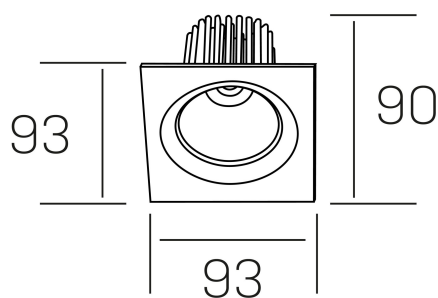

rebecca sq
K53271.01.RF.WH-WH.20.ST.9.40

DETALLES GENERALES

INSTALACIÓN	Recessed with Frame
COLOR EXT-INT	Blanco
DIRECCIÓN DE LA LUZ	Orientable
GRADOS DE BASCULACIÓN	30º
GRADOS DE ROTACIÓN	350º
ÁNGULO DEL HAZ DE LUZ	20º
INT-EXT ESTANQUEIDAD	IP23
MATERIAL	Aluminio
RESISTENCIA MECÁNICA	IK05
USO	Interior
GARANTÍA	3 años

DETALLES ELÉCTRICOS

FUENTE DE LUZ	LED
POTENCIA	10W
TEMPERATURA DE COLOR	4000K
FLUJO LUMÍNICO	920 Lm
EFICIENCIA LUMÍNICA	78-82 Lm/W
DIMABLE	Sin regulación
DRIVER	Remoto
CLASE DE SEGURIDAD	II
ÍNDICE DE REPRODUCCIÓN CROMÁTICA	CRI>90
TENSIÓN	220-240 V
FREQUENCY	50-60 Hz
CORRIENTE	300 mA
VIDA UTIL	35.000h

DIMENSIONES GENERALES

DIMENSIÓN	93x93 mm
AGUJERO DE CORTE	Ø 80 mm
ALTURA	h 90 mm
DIMENSIONES DE EMBALAJE	125 × 110 × 110 mm
PESO NETO	0.24

*Puede haber una reducción máx. del 15% en el dato de los acabados distintos al blanco.