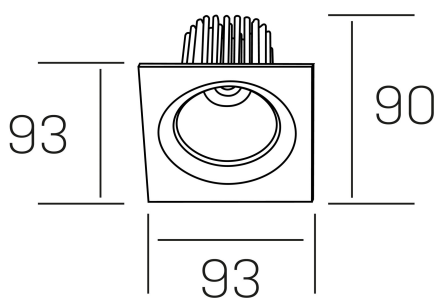

rebecca sq
K53271.01.RF.WH-WH.20.ST.9.40

DETALLES GENERALES

INSTALACIÓN	Recessed with Frame
COLOR EXT-INT	Blanco
DIRECCIÓN DE LA LUZ	Orientable
GRADOS DE BASCULACIÓN	30º
GRADOS DE ROTACIÓN	350º
ÁNGULO DEL HAZ DE LUZ	20º
INT-EXT ESTANQUEIDAD	IP23
MATERIAL	Aluminio
RESISTENCIA MECÁNICA	IK05
USO	Interior
GARANTÍA	5 años

DETALLES ELÉCTRICOS

FUENTE DE LUZ	LED
POTENCIA	10W
TEMPERATURA DE COLOR	4000K
FLUJO LUMÍNICO	920 Lm
EFICIENCIA LUMÍNICA	78-82 Lm/W
DIMABLE	Sin regulación
DRIVER	Remoto
CLASE DE SEGURIDAD	II
ÍNDICE DE REPRODUCCIÓN CROMÁTICA	CRI>90
TENSIÓN	220-240 V
CORRIENTE	300 mA
VIDA UTIL	50.000h

DIMENSIONES GENERALES

DIMENSIÓN	93x93 mm
AGUJERO DE CORTE	Ø 80 mm
ALTURA	h 90 mm
DIMENSIONES DE EMBALAJE	125 × 110 × 110 mm
PESO NETO	0.24

*Puede haber una reducción máx. del 15% en el dato de los acabados distintos al blanco.