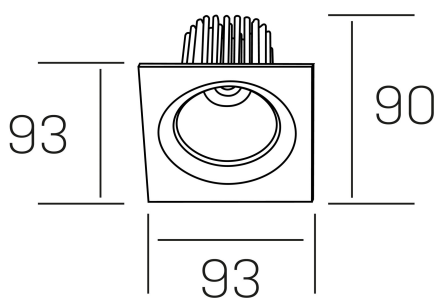

rebecca sq
K53271.01.RF.WH-WH.20.ST.9.30.PU

DETALLES GENERALES

INSTALACIÓN	Recessed with Frame
COLOR EXT-INT	Blanco
DIRECCIÓN DE LA LUZ	Orientable
GRADOS DE BASCULACIÓN	30º
GRADOS DE ROTACIÓN	350º
ÁNGULO DEL HAZ DE LUZ	20º
INT-EXT ESTANQUEIDAD	IP23
MATERIAL	Aluminio
RESISTENCIA MECÁNICA	IK05
USO	Interior
GARANTÍA	5 años

DETALLES ELÉCTRICOS

FUENTE DE LUZ	LED
POTENCIA	10W
TEMPERATURA DE COLOR	3000K
FLUJO LUMÍNICO	880 Lm
EFICIENCIA LUMÍNICA	78-82 Lm/W
DIMABLE	PUSH
DRIVER	Remoto
CLASE DE SEGURIDAD	II
ÍNDICE DE REPRODUCCIÓN CROMÁTICA	CRI>90
TENSIÓN	220-240 V
CORRIENTE	300 mA
VIDA UTIL	50.000h

DIMENSIONES GENERALES

DIMENSIÓN	93x93 mm
AGUJERO DE CORTE	Ø 80 mm
ALTURA	h 90 mm
DIMENSIONES DE EMBALAJE	125 × 110 × 110 mm
PESO NETO	0.24

*Puede haber una reducción máx. del 15% en el dato de los acabados distintos al blanco.