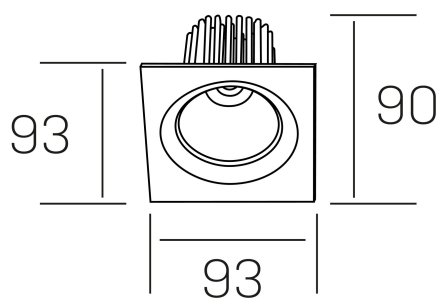

**rebecca sq**  
K53271.01.RF.WH-WH.20.ST.9.30.PU

#### DETALLES GENERALES

INSTALACIÓN	Recessed with Frame
COLOR EXT-INT	Blanco
DIRECCIÓN DE LA LUZ	Orientable
GRADOS DE BASCULACIÓN	30°
GRADOS DE ROTACIÓN	350°
ÁNGULO DEL HAZ DE LUZ	20°
INT-EXT ESTANQUEIDAD	IP23
MATERIAL	Aluminio
RESISTENCIA MECÁNICA	IK05
USO	Interior
GARANTÍA	5 años

#### DETALLES ELÉCTRICOS

FUENTE DE LUZ	LED
POTENCIA	10W
TEMPERATURA DE COLOR	3000K
FLUJO LUMÍNICO	880 Lm
EFICIENCIA LUMÍNICA	78-82 Lm/W
DIMABLE	PUSH
DRIVER	Remoto
CLASE DE SEGURIDAD	II
ÍNDICE DE REPRODUCCIÓN CROMÁTICA	CRI>90
TENSIÓN	220-240 V
FREQUENCY	50-60 Hz
CORRIENTE	300 mA
VIDA UTIL	50.000h

#### DIMENSIONES GENERALES

DIMENSIÓN	93x93 mm
AGUJERO DE CORTE	Ø 80 mm
ALTURA	h 90 mm
DIMENSIONES DE EMBALAJE	125 × 110 × 110 mm
PESO NETO	0.24

\*Puede haber una reducción máx. del 15% en el dato de los acabados distintos al blanco.