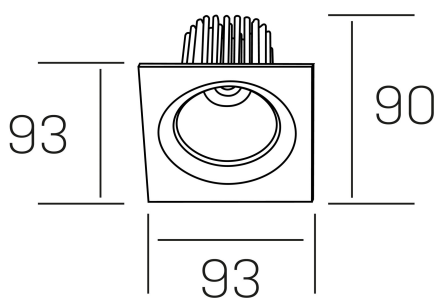

rebecca sq
K53271.01.RF.WH-WH.20.ST.9.30.PU

DETALLES GENERALES

INSTALACIÓN	Recessed with Frame
COLOR EXT-INT	Blanco
DIRECCIÓN DE LA LUZ	Orientable
GRADOS DE BASCULACIÓN	30°
GRADOS DE ROTACIÓN	350°
ÁNGULO DEL HAZ DE LUZ	20°
INT-EXT ESTANQUEIDAD	IP23
MATERIAL	Aluminio
RESISTENCIA MECÁNICA	IK05
USO	Interior
GARANTÍA	3 años

DETALLES ELÉCTRICOS

FUENTE DE LUZ	LED
POTENCIA	10W
TEMPERATURA DE COLOR	3000K
FLUJO LUMÍNICO	880 Lm
EFICIENCIA LUMÍNICA	78-82 Lm/W
DIMABLE	PUSH
DRIVER	Remoto
CLASE DE SEGURIDAD	II
ÍNDICE DE REPRODUCCIÓN CROMÁTICA	CRI>90
TENSIÓN	220-240 V
FREQUENCY	50-60 Hz
CORRIENTE	300 mA
VIDA UTIL	35.000h

DIMENSIONES GENERALES

DIMENSIÓN	93x93 mm
AGUJERO DE CORTE	Ø 80 mm
ALTURA	h 90 mm
DIMENSIONES DE EMBALAJE	125 × 110 × 110 mm
PESO NETO	0.24

*Puede haber una reducción máx. del 15% en el dato de los acabados distintos al blanco.