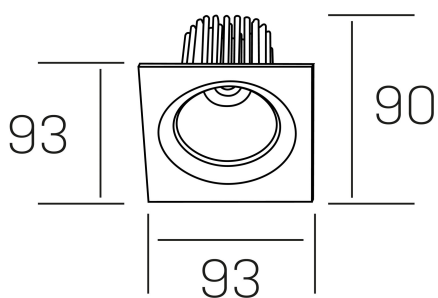

rebecca sq
K53271.01.RF.WH-WH.20.ST.9.30.PC

DETALLES GENERALES

INSTALACIÓN	Recessed with Frame
COLOR EXT-INT	Blanco
DIRECCIÓN DE LA LUZ	Orientable
GRADOS DE BASCULACIÓN	30º
GRADOS DE ROTACIÓN	350º
ÁNGULO DEL HAZ DE LUZ	20º
INT-EXT ESTANQUEIDAD	IP23
MATERIAL	Aluminio
RESISTENCIA MECÁNICA	IK05
USO	Interior
GARANTÍA	5 años

DETALLES ELÉCTRICOS

FUENTE DE LUZ	LED
POTENCIA	10W
TEMPERATURA DE COLOR	3000K
FLUJO LUMÍNICO	880 Lm
EFICIENCIA LUMÍNICA	78-82 Lm/W
DIMABLE	PHASE CUT
DRIVER	Remoto
CLASE DE SEGURIDAD	II
ÍNDICE DE REPRODUCCIÓN CROMÁTICA	CRI>90
TENSIÓN	220-240 V
CORRIENTE	300 mA
VIDA UTIL	50.000h

DIMENSIONES GENERALES

DIMENSIÓN	93x93 mm
AGUJERO DE CORTE	Ø 80 mm
ALTURA	h 90 mm
DIMENSIONES DE EMBALAJE	125 × 110 × 110 mm
PESO NETO	0.24

*Puede haber una reducción máx. del 15% en el dato de los acabados distintos al blanco.