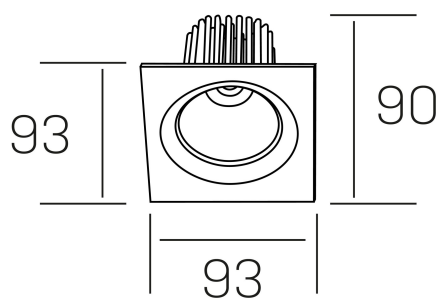

rebecca sq
K53271.01.RF.WH-WH.20.ST.9.30.DA

DETALLES GENERALES

INSTALACIÓN	Recessed with Frame
COLOR EXT-INT	Blanco
DIRECCIÓN DE LA LUZ	Orientable
GRADOS DE BASCULACIÓN	30º
GRADOS DE ROTACIÓN	350º
ÁNGULO DEL HAZ DE LUZ	20º
INT-EXT ESTANQUEIDAD	IP23
MATERIAL	Aluminio
RESISTENCIA MECÁNICA	IK05
USO	Interior
GARANTÍA	5 años

DETALLES ELÉCTRICOS

FUENTE DE LUZ	LED
POTENCIA	10W
TEMPERATURA DE COLOR	3000K
FLUJO LUMÍNICO	880 Lm
EFICIENCIA LUMÍNICA	78-82 Lm/W
DIMABLE	DALI
DRIVER	Remoto
CLASE DE SEGURIDAD	II
ÍNDICE DE REPRODUCCIÓN CROMÁTICA	CRI>90
TENSIÓN	220-240 V
CORRIENTE	300 mA
VIDA UTIL	50.000h

DIMENSIONES GENERALES

DIMENSIÓN	93x93 mm
AGUJERO DE CORTE	Ø 80 mm
ALTURA	h 90 mm
DIMENSIONES DE EMBALAJE	125 × 110 × 110 mm
PESO NETO	0.24

*Puede haber una reducción máx. del 15% en el dato de los acabados distintos al blanco.