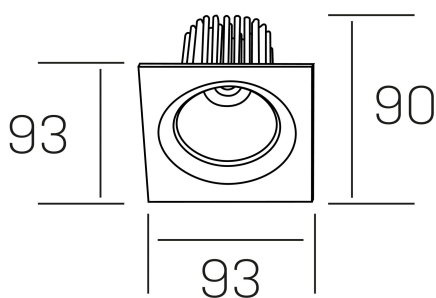

rebecca sq
K53271.01.RF.WH-WH.20.ST.9.30.DA

DETALLES GENERALES

INSTALACIÓN	Recessed with Frame
COLOR EXT-INT	Blanco
DIRECCIÓN DE LA LUZ	Orientable
GRADOS DE BASCULACIÓN	30°
GRADOS DE ROTACIÓN	350°
ÁNGULO DEL HAZ DE LUZ	20°
INT-EXT ESTANQUEIDAD	IP23
MATERIAL	Aluminio
RESISTENCIA MECÁNICA	IK05
USO	Interior
GARANTÍA	5 años

DETALLES ELÉCTRICOS

FUENTE DE LUZ	LED
POTENCIA	10W
TEMPERATURA DE COLOR	3000K
FLUJO LUMÍNICO	880 Lm
EFICIENCIA LUMÍNICA	78-82 Lm/W
DIMABLE	DALI
DRIVER	Remoto
CLASE DE SEGURIDAD	II
ÍNDICE DE REPRODUCCIÓN CROMÁTICA	CRI>90
TENSIÓN	220-240 V
FREQUENCY	50-60 Hz
CORRIENTE	300 mA
VIDA UTIL	50.000h

DIMENSIONES GENERALES

DIMENSIÓN	93x93 mm
AGUJERO DE CORTE	Ø 80 mm
ALTURA	h 90 mm
DIMENSIONES DE EMBALAJE	125 × 110 × 110 mm
PESO NETO	0.24

*Puede haber una reducción máx. del 15% en el dato de los acabados distintos al blanco.