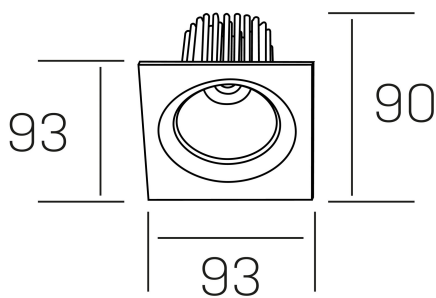

rebecca sq
K53271.01.RF.WH-WH.20.ST.9.30.D1

DETALLES GENERALES

INSTALACIÓN	Recessed with Frame
COLOR EXT-INT	Blanco
DIRECCIÓN DE LA LUZ	Orientable
GRADOS DE BASCULACIÓN	30º
GRADOS DE ROTACIÓN	350º
ÁNGULO DEL HAZ DE LUZ	20º
INT-EXT ESTANQUEIDAD	IP23
MATERIAL	Aluminio
RESISTENCIA MECÁNICA	IK05
USO	Interior
GARANTÍA	5 años

DETALLES ELÉCTRICOS

FUENTE DE LUZ	LED
POTENCIA	10W
TEMPERATURA DE COLOR	3000K
FLUJO LUMÍNICO	880 Lm
EFICIENCIA LUMÍNICA	78-82 Lm/W
DIMABLE	1.10v
DRIVER	Remoto
CLASE DE SEGURIDAD	II
ÍNDICE DE REPRODUCCIÓN CROMÁTICA	CRI>90
TENSIÓN	220-240 V
CORRIENTE	300 mA
VIDA UTIL	50.000h

DIMENSIONES GENERALES

DIMENSIÓN	93x93 mm
AGUJERO DE CORTE	Ø 80 mm
ALTURA	h 90 mm
DIMENSIONES DE EMBALAJE	125 × 110 × 110 mm
PESO NETO	0.24

*Puede haber una reducción máx. del 15% en el dato de los acabados distintos al blanco.