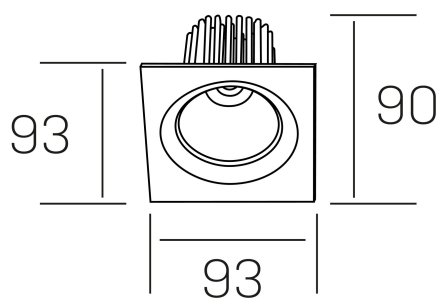

rebecca sq
K53271.01.RF.ALUMN.35.ST.9.40.PU

DETALLES GENERALES

INSTALACIÓN	Recessed with Frame
COLOR EXT-INT	Aluminio
DIRECCIÓN DE LA LUZ	Orientable
GRADOS DE BASCULACIÓN	30º
GRADOS DE ROTACIÓN	350º
ÁNGULO DEL HAZ DE LUZ	35º
INT-EXT ESTANQUEIDAD	IP23
MATERIAL	Aluminio
RESISTENCIA MECÁNICA	IK05
USO	Interior
GARANTÍA	5 años

DETALLES ELÉCTRICOS

FUENTE DE LUZ	LED
POTENCIA	10W
TEMPERATURA DE COLOR	4000K
FLUJO LUMÍNICO	920 Lm
EFICIENCIA LUMÍNICA	78-82 Lm/W
DIMABLE	PUSH
DRIVER	Remoto
CLASE DE SEGURIDAD	II
ÍNDICE DE REPRODUCCIÓN CROMÁTICA	CRI>90
TENSIÓN	220-240 V
FREQUENCY	50-60 Hz
CORRIENTE	300 mA
VIDA UTIL	50.000h

DIMENSIONES GENERALES

DIMENSIÓN	93x93 mm
AGUJERO DE CORTE	Ø 80 mm
ALTURA	h 90 mm
DIMENSIONES DE EMBALAJE	125 × 110 × 110 mm
PESO NETO	0.24

*Puede haber una reducción máx. del 15% en el dato de los acabados distintos al blanco.