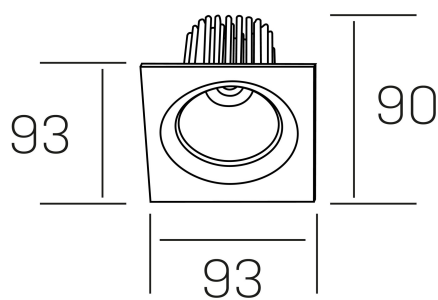

rebecca sq
K53271.01.RF.ALUMN.35.ST.9.40.PU

DETALLES GENERALES

INSTALACIÓN	Recessed with Frame
COLOR EXT-INT	Aluminio
DIRECCIÓN DE LA LUZ	Orientable
GRADOS DE BASCULACIÓN	30º
GRADOS DE ROTACIÓN	350º
ÁNGULO DEL HAZ DE LUZ	35º
INT-EXT ESTANQUEIDAD	IP23
MATERIAL	Aluminio
RESISTENCIA MECÁNICA	IK05
USO	Interior
GARANTÍA	5 años

DETALLES ELÉCTRICOS

FUENTE DE LUZ	LED
POTENCIA	10W
TEMPERATURA DE COLOR	4000K
FLUJO LUMÍNICO	920 Lm
EFICIENCIA LUMÍNICA	78-82 Lm/W
DIMABLE	PUSH
DRIVER	Remoto
CLASE DE SEGURIDAD	II
ÍNDICE DE REPRODUCCIÓN CROMÁTICA	CRI>90
TENSIÓN	220-240 V
CORRIENTE	300 mA
VIDA UTIL	50.000h

DIMENSIONES GENERALES

DIMENSIÓN	93x93 mm
AGUJERO DE CORTE	Ø 80 mm
ALTURA	h 90 mm
DIMENSIONES DE EMBALAJE	125 × 110 × 110 mm
PESO NETO	0.24

*Puede haber una reducción máx. del 15% en el dato de los acabados distintos al blanco.