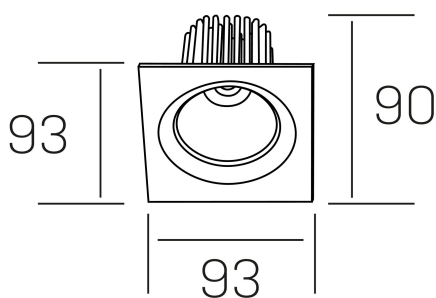

rebecca sq
K53271.01.RF.ALUMN.35.ST.9.40.PC

DETALLES GENERALES

INSTALACIÓN	Recessed with Frame
COLOR EXT-INT	Aluminio
DIRECCIÓN DE LA LUZ	Orientable
GRADOS DE BASCULACIÓN	30º
GRADOS DE ROTACIÓN	350º
ÁNGULO DEL HAZ DE LUZ	35º
INT-EXT ESTANQUEIDAD	IP23
MATERIAL	Aluminio
RESISTENCIA MECÁNICA	IK05
USO	Interior
GARANTÍA	3 años

DETALLES ELÉCTRICOS

FUENTE DE LUZ	LED
POTENCIA	10W
TEMPERATURA DE COLOR	4000K
FLUJO LUMÍNICO	920 Lm
EFICIENCIA LUMÍNICA	78-82 Lm/W
DIMABLE	PHASE CUT
DRIVER	Remoto
CLASE DE SEGURIDAD	II
ÍNDICE DE REPRODUCCIÓN CROMÁTICA	CRI>90
TENSIÓN	220-240 V
FREQUENCY	50-60 Hz
CORRIENTE	300 mA
VIDA UTIL	35.000h

DIMENSIONES GENERALES

DIMENSIÓN	93x93 mm
AGUJERO DE CORTE	Ø 80 mm
ALTURA	h 90 mm
DIMENSIONES DE EMBALAJE	125 × 110 × 110 mm
PESO NETO	0.24

*Puede haber una reducción máx. del 15% en el dato de los acabados distintos al blanco.