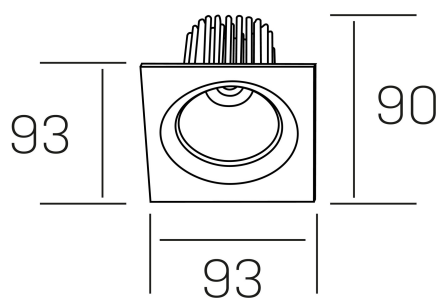

rebecca sq
K53271.01.RF.ALUMN.35.ST.9.40.PC

DETALLES GENERALES

INSTALACIÓN	Recessed with Frame
COLOR EXT-INT	Aluminio
DIRECCIÓN DE LA LUZ	Orientable
GRADOS DE BASCULACIÓN	30º
GRADOS DE ROTACIÓN	350º
ÁNGULO DEL HAZ DE LUZ	35º
INT-EXT ESTANQUEIDAD	IP23
MATERIAL	Aluminio
RESISTENCIA MECÁNICA	IK05
USO	Interior
GARANTÍA	5 años

DETALLES ELÉCTRICOS

FUENTE DE LUZ	LED
POTENCIA	10W
TEMPERATURA DE COLOR	4000K
FLUJO LUMÍNICO	920 Lm
EFICIENCIA LUMÍNICA	78-82 Lm/W
DIMABLE	PHASE CUT
DRIVER	Remoto
CLASE DE SEGURIDAD	II
ÍNDICE DE REPRODUCCIÓN CROMÁTICA	CRI>90
TENSIÓN	220-240 V
CORRIENTE	300 mA
VIDA UTIL	50.000h

DIMENSIONES GENERALES

DIMENSIÓN	93x93 mm
AGUJERO DE CORTE	Ø 80 mm
ALTURA	h 90 mm
DIMENSIONES DE EMBALAJE	125 × 110 × 110 mm
PESO NETO	0.24

*Puede haber una reducción máx. del 15% en el dato de los acabados distintos al blanco.