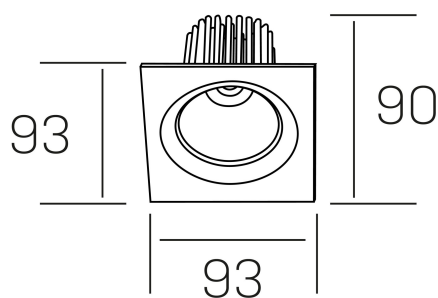

rebecca sq
K53271.01.RF.ALUMN.35.ST.9.40.PC

DETALLES GENERALES

INSTALACIÓN	Recessed with Frame
COLOR EXT-INT	Aluminio
DIRECCIÓN DE LA LUZ	Orientable
GRADOS DE BASCULACIÓN	30º
GRADOS DE ROTACIÓN	350º
ÁNGULO DEL HAZ DE LUZ	35º
INT-EXT ESTANQUEIDAD	IP23
MATERIAL	Aluminio
RESISTENCIA MECÁNICA	IK05
USO	Interior
GARANTÍA	5 años

DETALLES ELÉCTRICOS

FUENTE DE LUZ	LED
POTENCIA	10W
TEMPERATURA DE COLOR	4000K
FLUJO LUMÍNICO	920 Lm
EFICIENCIA LUMÍNICA	78-82 Lm/W
DIMABLE	PHASE CUT
DRIVER	Remoto
CLASE DE SEGURIDAD	II
ÍNDICE DE REPRODUCCIÓN CROMÁTICA	CRI>90
TENSIÓN	220-240 V
FREQUENCY	50-60 Hz
CORRIENTE	300 mA
VIDA UTIL	50.000h

DIMENSIONES GENERALES

DIMENSIÓN	93x93 mm
AGUJERO DE CORTE	Ø 80 mm
ALTURA	h 90 mm
DIMENSIONES DE EMBALAJE	125 × 110 × 110 mm
PESO NETO	0.24

*Puede haber una reducción máx. del 15% en el dato de los acabados distintos al blanco.