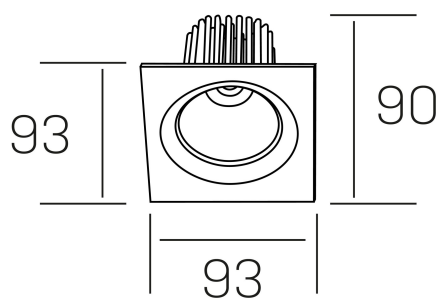

rebecca sq
K53271.01.RF.ALUMN.35.ST.9.40.DA

DETALLES GENERALES

INSTALACIÓN	Recessed with Frame
COLOR EXT-INT	Aluminio
DIRECCIÓN DE LA LUZ	Orientable
GRADOS DE BASCULACIÓN	30º
GRADOS DE ROTACIÓN	350º
ÁNGULO DEL HAZ DE LUZ	35º
INT-EXT ESTANQUEIDAD	IP23
MATERIAL	Aluminio
RESISTENCIA MECÁNICA	IK05
USO	Interior
GARANTÍA	5 años

DETALLES ELÉCTRICOS

FUENTE DE LUZ	LED
POTENCIA	10W
TEMPERATURA DE COLOR	4000K
FLUJO LUMÍNICO	920 Lm
EFICIENCIA LUMÍNICA	78-82 Lm/W
DIMABLE	DALI
DRIVER	Remoto
CLASE DE SEGURIDAD	II
ÍNDICE DE REPRODUCCIÓN CROMÁTICA	CRI>90
TENSIÓN	220-240 V
FREQUENCY	50-60 Hz
CORRIENTE	300 mA
VIDA UTIL	50.000h

DIMENSIONES GENERALES

DIMENSIÓN	93x93 mm
AGUJERO DE CORTE	Ø 80 mm
ALTURA	h 90 mm
DIMENSIONES DE EMBALAJE	125 × 110 × 110 mm
PESO NETO	0.24

*Puede haber una reducción máx. del 15% en el dato de los acabados distintos al blanco.