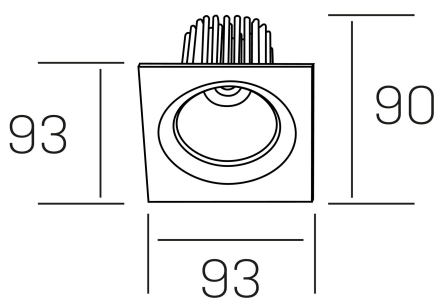

rebecca sq
K53271.01.RF.ALUMN.35.ST.9.40.DA

DETALLES GENERALES

INSTALACIÓN	Recessed with Frame
COLOR EXT-INT	Aluminio
DIRECCIÓN DE LA LUZ	Orientable
GRADOS DE BASCULACIÓN	30º
GRADOS DE ROTACIÓN	350º
ÁNGULO DEL HAZ DE LUZ	35º
INT-EXT ESTANQUEIDAD	IP23
MATERIAL	Aluminio
RESISTENCIA MECÁNICA	IK05
USO	Interior
GARANTÍA	5 años

DETALLES ELÉCTRICOS

FUENTE DE LUZ	LED
POTENCIA	10W
TEMPERATURA DE COLOR	4000K
FLUJO LUMÍNICO	920 Lm
EFICIENCIA LUMÍNICA	78-82 Lm/W
DIMABLE	DALI
DRIVER	Remoto
CLASE DE SEGURIDAD	II
ÍNDICE DE REPRODUCCIÓN CROMÁTICA	CRI>90
TENSIÓN	220-240 V
CORRIENTE	300 mA
VIDA UTIL	50.000h

DIMENSIONES GENERALES

DIMENSIÓN	93x93 mm
AGUJERO DE CORTE	Ø 80 mm
ALTURA	h 90 mm
DIMENSIONES DE EMBALAJE	125 × 110 × 110 mm
PESO NETO	0.24

*Puede haber una reducción máx. del 15% en el dato de los acabados distintos al blanco.