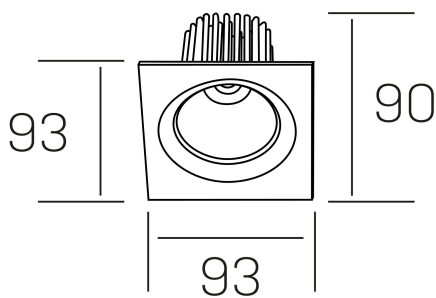

rebecca sq
K53271.01.RF.ALUMN.35.ST.9.40.D1

DETALLES GENERALES

INSTALACIÓN	Recessed with Frame
COLOR EXT-INT	Aluminio
DIRECCIÓN DE LA LUZ	Orientable
GRADOS DE BASCULACIÓN	30º
GRADOS DE ROTACIÓN	350º
ÁNGULO DEL HAZ DE LUZ	35º
INT-EXT ESTANQUEIDAD	IP23
MATERIAL	Aluminio
RESISTENCIA MECÁNICA	IK05
USO	Interior
GARANTÍA	3 años

DETALLES ELÉCTRICOS

FUENTE DE LUZ	LED
POTENCIA	10W
TEMPERATURA DE COLOR	4000K
FLUJO LUMÍNICO	920 Lm
EFICIENCIA LUMÍNICA	78-82 Lm/W
DIMABLE	1.10v
DRIVER	Remoto
CLASE DE SEGURIDAD	II
ÍNDICE DE REPRODUCCIÓN CROMÁTICA	CRI>90
TENSIÓN	220-240 V
FREQUENCY	50-60 Hz
CORRIENTE	300 mA
VIDA UTIL	35.000h

DIMENSIONES GENERALES

DIMENSIÓN	93x93 mm
AGUJERO DE CORTE	Ø 80 mm
ALTURA	h 90 mm
DIMENSIONES DE EMBALAJE	125 × 110 × 110 mm
PESO NETO	0.24

*Puede haber una reducción máx. del 15% en el dato de los acabados distintos al blanco.