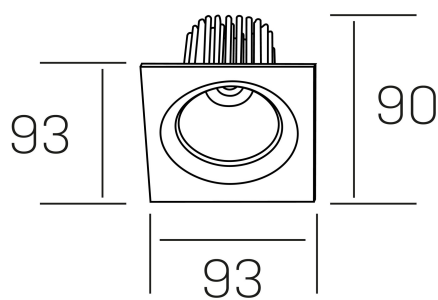

**rebecca sq**  
K53271.01.RF.ALUMN.35.ST.9.40.D1

#### DETALLES GENERALES

INSTALACIÓN	Recessed with Frame
COLOR EXT-INT	Aluminio
DIRECCIÓN DE LA LUZ	Orientable
GRADOS DE BASCULACIÓN	30º
GRADOS DE ROTACIÓN	350º
ÁNGULO DEL HAZ DE LUZ	35º
INT-EXT ESTANQUEIDAD	IP23
MATERIAL	Aluminio
RESISTENCIA MECÁNICA	IK05
USO	Interior
GARANTÍA	5 años

#### DETALLES ELÉCTRICOS

FUENTE DE LUZ	LED
POTENCIA	10W
TEMPERATURA DE COLOR	4000K
FLUJO LUMÍNICO	920 Lm
EFICIENCIA LUMÍNICA	78-82 Lm/W
DIMABLE	1.10v
DRIVER	Remoto
CLASE DE SEGURIDAD	II
ÍNDICE DE REPRODUCCIÓN CROMÁTICA	CRI>90
TENSIÓN	220-240 V
CORRIENTE	300 mA
VIDA UTIL	50.000h

#### DIMENSIONES GENERALES

DIMENSIÓN	93x93 mm
AGUJERO DE CORTE	Ø 80 mm
ALTURA	h 90 mm
DIMENSIONES DE EMBALAJE	125 × 110 × 110 mm
PESO NETO	0.24

\*Puede haber una reducción máx. del 15% en el dato de los acabados distintos al blanco.