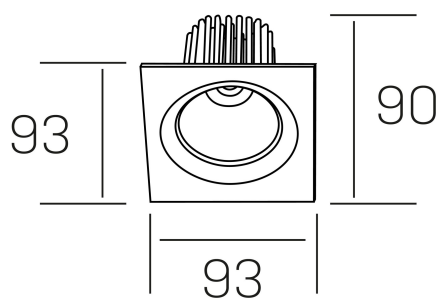

rebecca sq
K53271.01.RF.ALUMN.35.ST.9.40

DETALLES GENERALES

INSTALACIÓN	Recessed with Frame
COLOR EXT-INT	Aluminio
DIRECCIÓN DE LA LUZ	Orientable
GRADOS DE BASCULACIÓN	30º
GRADOS DE ROTACIÓN	350º
ÁNGULO DEL HAZ DE LUZ	35º
INT-EXT ESTANQUEIDAD	IP23
MATERIAL	Aluminio
RESISTENCIA MECÁNICA	IK05
USO	Interior
GARANTÍA	5 años

DETALLES ELÉCTRICOS

FUENTE DE LUZ	LED
POTENCIA	10W
TEMPERATURA DE COLOR	4000K
FLUJO LUMÍNICO	920 Lm
EFICIENCIA LUMÍNICA	78-82 Lm/W
DIMABLE	Sin regulación
DRIVER	Remoto
CLASE DE SEGURIDAD	II
ÍNDICE DE REPRODUCCIÓN CROMÁTICA	CRI>90
TENSIÓN	220-240 V
CORRIENTE	300 mA
VIDA UTIL	50.000h

DIMENSIONES GENERALES

DIMENSIÓN	93x93 mm
AGUJERO DE CORTE	Ø 80 mm
ALTURA	h 90 mm
DIMENSIONES DE EMBALAJE	125 × 110 × 110 mm
PESO NETO	0.24

*Puede haber una reducción máx. del 15% en el dato de los acabados distintos al blanco.