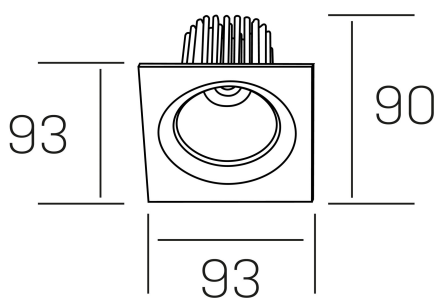

rebecca sq
K53271.01.RF.ALUMN.35.ST.9.30.PU

DETALLES GENERALES

INSTALACIÓN	Recessed with Frame
COLOR EXT-INT	Aluminio
DIRECCIÓN DE LA LUZ	Orientable
GRADOS DE BASCULACIÓN	30º
GRADOS DE ROTACIÓN	350º
ÁNGULO DEL HAZ DE LUZ	35º
INT-EXT ESTANQUEIDAD	IP23
MATERIAL	Aluminio
RESISTENCIA MECÁNICA	IK05
USO	Interior
GARANTÍA	5 años

DETALLES ELÉCTRICOS

FUENTE DE LUZ	LED
POTENCIA	10W
TEMPERATURA DE COLOR	3000K
FLUJO LUMÍNICO	880 Lm
EFICIENCIA LUMÍNICA	78-82 Lm/W
DIMABLE	PUSH
DRIVER	Remoto
CLASE DE SEGURIDAD	II
ÍNDICE DE REPRODUCCIÓN CROMÁTICA	CRI>90
TENSIÓN	220-240 V
CORRIENTE	300 mA
VIDA UTIL	50.000h

DIMENSIONES GENERALES

DIMENSIÓN	93x93 mm
AGUJERO DE CORTE	Ø 80 mm
ALTURA	h 90 mm
DIMENSIONES DE EMBALAJE	125 × 110 × 110 mm
PESO NETO	0.24

*Puede haber una reducción máx. del 15% en el dato de los acabados distintos al blanco.