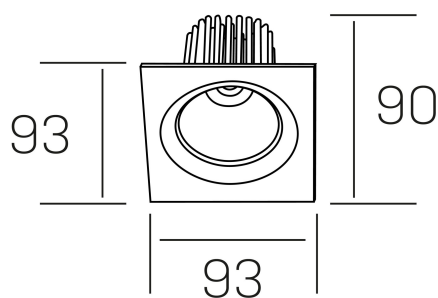

rebecca sq
K53271.01.RF.ALUMN.35.ST.9.30.PU

DETALLES GENERALES

INSTALACIÓN	Recessed with Frame
COLOR EXT-INT	Aluminio
DIRECCIÓN DE LA LUZ	Orientable
GRADOS DE BASCULACIÓN	30º
GRADOS DE ROTACIÓN	350º
ÁNGULO DEL HAZ DE LUZ	35º
INT-EXT ESTANQUEIDAD	IP23
MATERIAL	Aluminio
RESISTENCIA MECÁNICA	IK05
USO	Interior
GARANTÍA	5 años

DETALLES ELÉCTRICOS

FUENTE DE LUZ	LED
POTENCIA	10W
TEMPERATURA DE COLOR	3000K
FLUJO LUMÍNICO	880 Lm
EFICIENCIA LUMÍNICA	78-82 Lm/W
DIMABLE	PUSH
DRIVER	Remoto
CLASE DE SEGURIDAD	II
ÍNDICE DE REPRODUCCIÓN CROMÁTICA	CRI>90
TENSIÓN	220-240 V
FREQUENCY	50-60 Hz
CORRIENTE	300 mA
VIDA UTIL	50.000h

DIMENSIONES GENERALES

DIMENSIÓN	93x93 mm
AGUJERO DE CORTE	Ø 80 mm
ALTURA	h 90 mm
DIMENSIONES DE EMBALAJE	125 × 110 × 110 mm
PESO NETO	0.24

*Puede haber una reducción máx. del 15% en el dato de los acabados distintos al blanco.