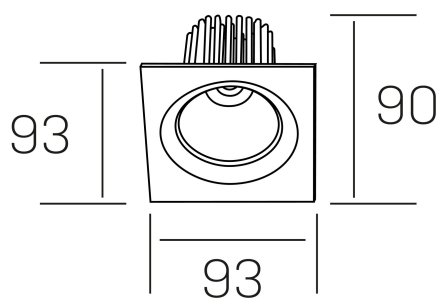

**rebecca sq**  
K53271.01.RF.ALUMN.35.ST.9.30.PU

#### DETALLES GENERALES

INSTALACIÓN	Recessed with Frame
COLOR EXT-INT	Aluminio
DIRECCIÓN DE LA LUZ	Orientable
GRADOS DE BASCULACIÓN	30°
GRADOS DE ROTACIÓN	350°
ÁNGULO DEL HAZ DE LUZ	35°
INT-EXT ESTANQUEIDAD	IP23
MATERIAL	Aluminio
RESISTENCIA MECÁNICA	IK05
USO	Interior
GARANTÍA	3 años

#### DETALLES ELÉCTRICOS

FUENTE DE LUZ	LED
POTENCIA	10W
TEMPERATURA DE COLOR	3000K
FLUJO LUMÍNICO	880 Lm
EFICIENCIA LUMÍNICA	78-82 Lm/W
DIMABLE	PUSH
DRIVER	Remoto
CLASE DE SEGURIDAD	II
ÍNDICE DE REPRODUCCIÓN CROMÁTICA	CRI>90
TENSIÓN	220-240 V
FREQUENCY	50-60 Hz
CORRIENTE	300 mA
VIDA UTIL	35.000h

#### DIMENSIONES GENERALES

DIMENSIÓN	93x93 mm
AGUJERO DE CORTE	Ø 80 mm
ALTURA	h 90 mm
DIMENSIONES DE EMBALAJE	125 × 110 × 110 mm
PESO NETO	0.24

\*Puede haber una reducción máx. del 15% en el dato de los acabados distintos al blanco.