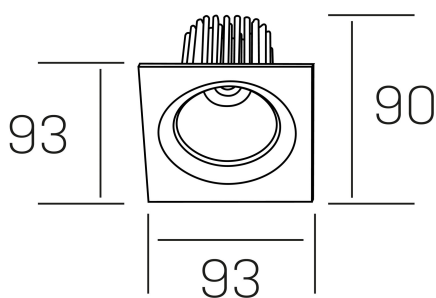

rebecca sq
K53271.01.RF.ALUMN.35.ST.9.30.PC

DETALLES GENERALES

INSTALACIÓN	Recessed with Frame
COLOR EXT-INT	Aluminio
DIRECCIÓN DE LA LUZ	Orientable
GRADOS DE BASCULACIÓN	30º
GRADOS DE ROTACIÓN	350º
ÁNGULO DEL HAZ DE LUZ	35º
INT-EXT ESTANQUEIDAD	IP23
MATERIAL	Aluminio
RESISTENCIA MECÁNICA	IK05
USO	Interior
GARANTÍA	5 años

DETALLES ELÉCTRICOS

FUENTE DE LUZ	LED
POTENCIA	10W
TEMPERATURA DE COLOR	3000K
FLUJO LUMÍNICO	880 Lm
EFICIENCIA LUMÍNICA	78-82 Lm/W
DIMABLE	PHASE CUT
DRIVER	Remoto
CLASE DE SEGURIDAD	II
ÍNDICE DE REPRODUCCIÓN CROMÁTICA	CRI>90
TENSIÓN	220-240 V
FREQUENCY	50-60 Hz
CORRIENTE	300 mA
VIDA UTIL	50.000h

DIMENSIONES GENERALES

DIMENSIÓN	93x93 mm
AGUJERO DE CORTE	Ø 80 mm
ALTURA	h 90 mm
DIMENSIONES DE EMBALAJE	125 × 110 × 110 mm
PESO NETO	0.24

*Puede haber una reducción máx. del 15% en el dato de los acabados distintos al blanco.