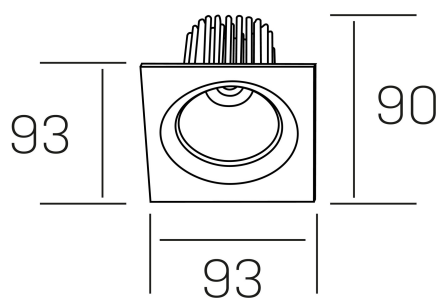

rebecca sq
K53271.01.RF.ALUMN.35.ST.9.30.PC

DETALLES GENERALES

INSTALACIÓN	Recessed with Frame
COLOR EXT-INT	Aluminio
DIRECCIÓN DE LA LUZ	Orientable
GRADOS DE BASCULACIÓN	30º
GRADOS DE ROTACIÓN	350º
ÁNGULO DEL HAZ DE LUZ	35º
INT-EXT ESTANQUEIDAD	IP23
MATERIAL	Aluminio
RESISTENCIA MECÁNICA	IK05
USO	Interior
GARANTÍA	5 años

DETALLES ELÉCTRICOS

FUENTE DE LUZ	LED
POTENCIA	10W
TEMPERATURA DE COLOR	3000K
FLUJO LUMÍNICO	880 Lm
EFICIENCIA LUMÍNICA	78-82 Lm/W
DIMABLE	PHASE CUT
DRIVER	Remoto
CLASE DE SEGURIDAD	II
ÍNDICE DE REPRODUCCIÓN CROMÁTICA	CRI>90
TENSIÓN	220-240 V
CORRIENTE	300 mA
VIDA UTIL	50.000h

DIMENSIONES GENERALES

DIMENSIÓN	93x93 mm
AGUJERO DE CORTE	Ø 80 mm
ALTURA	h 90 mm
DIMENSIONES DE EMBALAJE	125 × 110 × 110 mm
PESO NETO	0.24

*Puede haber una reducción máx. del 15% en el dato de los acabados distintos al blanco.