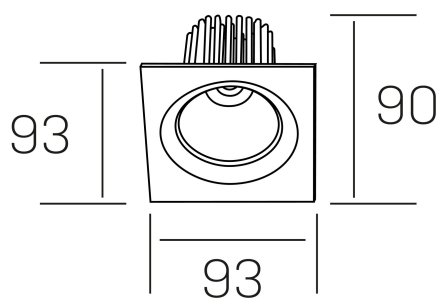

rebecca sq
K53271.01.RF.ALUMN.20.ST.9.40.PU

DETALLES GENERALES

INSTALACIÓN	Recessed with Frame
COLOR EXT-INT	Aluminio
DIRECCIÓN DE LA LUZ	Orientable
GRADOS DE BASCULACIÓN	30º
GRADOS DE ROTACIÓN	350º
ÁNGULO DEL HAZ DE LUZ	20º
INT-EXT ESTANQUEIDAD	IP23
MATERIAL	Aluminio
RESISTENCIA MECÁNICA	IK05
USO	Interior
GARANTÍA	5 años

DETALLES ELÉCTRICOS

FUENTE DE LUZ	LED
POTENCIA	10W
TEMPERATURA DE COLOR	4000K
FLUJO LUMÍNICO	920 Lm
EFICIENCIA LUMÍNICA	78-82 Lm/W
DIMABLE	PUSH
DRIVER	Remoto
CLASE DE SEGURIDAD	II
ÍNDICE DE REPRODUCCIÓN CROMÁTICA	CRI>90
TENSIÓN	220-240 V
CORRIENTE	300 mA
VIDA UTIL	50.000h

DIMENSIONES GENERALES

DIMENSIÓN	93x93 mm
AGUJERO DE CORTE	Ø 80 mm
ALTURA	h 90 mm
DIMENSIONES DE EMBALAJE	125 × 110 × 110 mm
PESO NETO	0.24

*Puede haber una reducción máx. del 15% en el dato de los acabados distintos al blanco.