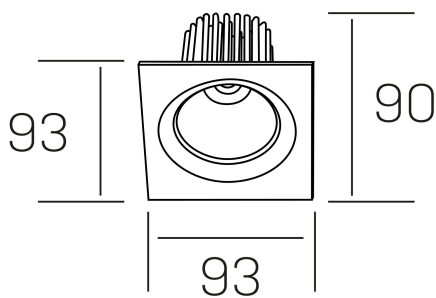

rebecca sq
K53271.01.RF.ALUMN.20.ST.9.40.PU

DETALLES GENERALES

INSTALACIÓN	Recessed with Frame
COLOR EXT-INT	Aluminio
DIRECCIÓN DE LA LUZ	Orientable
GRADOS DE BASCULACIÓN	30°
GRADOS DE ROTACIÓN	350°
ÁNGULO DEL HAZ DE LUZ	20°
INT-EXT ESTANQUEIDAD	IP23
MATERIAL	Aluminio
RESISTENCIA MECÁNICA	IK05
USO	Interior
GARANTÍA	5 años

DETALLES ELÉCTRICOS

FUENTE DE LUZ	LED
POTENCIA	10W
TEMPERATURA DE COLOR	4000K
FLUJO LUMÍNICO	920 Lm
EFICIENCIA LUMÍNICA	78-82 Lm/W
DIMABLE	PUSH
DRIVER	Remoto
CLASE DE SEGURIDAD	II
ÍNDICE DE REPRODUCCIÓN CROMÁTICA	CRI>90
TENSIÓN	220-240 V
FREQUENCY	50-60 Hz
CORRIENTE	300 mA
VIDA UTIL	50.000h

DIMENSIONES GENERALES

DIMENSIÓN	93x93 mm
AGUJERO DE CORTE	Ø 80 mm
ALTURA	h 90 mm
DIMENSIONES DE EMBALAJE	125 × 110 × 110 mm
PESO NETO	0.24

*Puede haber una reducción máx. del 15% en el dato de los acabados distintos al blanco.