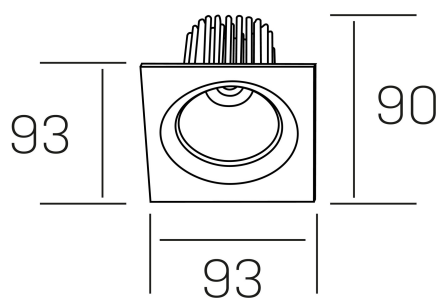

rebecca sq
K53271.01.RF.ALUMN.20.ST.9.40.PC

DETALLES GENERALES

INSTALACIÓN	Recessed with Frame
COLOR EXT-INT	Aluminio
DIRECCIÓN DE LA LUZ	Orientable
GRADOS DE BASCULACIÓN	30°
GRADOS DE ROTACIÓN	350°
ÁNGULO DEL HAZ DE LUZ	20°
INT-EXT ESTANQUEIDAD	IP23
MATERIAL	Aluminio
RESISTENCIA MECÁNICA	IK05
USO	Interior
GARANTÍA	5 años

DETALLES ELÉCTRICOS

FUENTE DE LUZ	LED
POTENCIA	10W
TEMPERATURA DE COLOR	4000K
FLUJO LUMÍNICO	920 Lm
EFICIENCIA LUMÍNICA	78-82 Lm/W
DIMABLE	PHASE CUT
DRIVER	Remoto
CLASE DE SEGURIDAD	II
ÍNDICE DE REPRODUCCIÓN CROMÁTICA	CRI>90
TENSIÓN	220-240 V
FREQUENCY	50-60 Hz
CORRIENTE	300 mA
VIDA UTIL	50.000h

DIMENSIONES GENERALES

DIMENSIÓN	93x93 mm
AGUJERO DE CORTE	Ø 80 mm
ALTURA	h 90 mm
DIMENSIONES DE EMBALAJE	125 × 110 × 110 mm
PESO NETO	0.24

*Puede haber una reducción máx. del 15% en el dato de los acabados distintos al blanco.