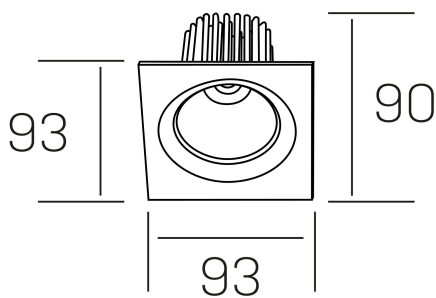

**rebecca sq**  
K53271.01.RF.ALUMN.20.ST.9.40.PC

#### DETALLES GENERALES

INSTALACIÓN	Recessed with Frame
COLOR EXT-INT	Aluminio
DIRECCIÓN DE LA LUZ	Orientable
GRADOS DE BASCULACIÓN	30°
GRADOS DE ROTACIÓN	350°
ÁNGULO DEL HAZ DE LUZ	20°
INT-EXT ESTANQUEIDAD	IP23
MATERIAL	Aluminio
RESISTENCIA MECÁNICA	IK05
USO	Interior
GARANTÍA	3 años

#### DETALLES ELÉCTRICOS

FUENTE DE LUZ	LED
POTENCIA	10W
TEMPERATURA DE COLOR	4000K
FLUJO LUMÍNICO	920 Lm
EFICIENCIA LUMÍNICA	78-82 Lm/W
DIMABLE	PHASE CUT
DRIVER	Remoto
CLASE DE SEGURIDAD	II
ÍNDICE DE REPRODUCCIÓN CROMÁTICA	CRI>90
TENSIÓN	220-240 V
FREQUENCY	50-60 Hz
CORRIENTE	300 mA
VIDA UTIL	35.000h

#### DIMENSIONES GENERALES

DIMENSIÓN	93x93 mm
AGUJERO DE CORTE	Ø 80 mm
ALTURA	h 90 mm
DIMENSIONES DE EMBALAJE	125 × 110 × 110 mm
PESO NETO	0.24

\*Puede haber una reducción máx. del 15% en el dato de los acabados distintos al blanco.