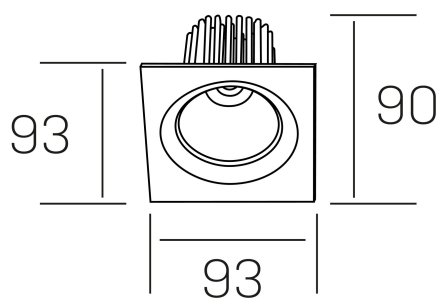

rebecca sq
K53271.01.RF.ALUMN.20.ST.9.40.PC

DETALLES GENERALES

INSTALACIÓN	Recessed with Frame
COLOR EXT-INT	Aluminio
DIRECCIÓN DE LA LUZ	Orientable
GRADOS DE BASCULACIÓN	30º
GRADOS DE ROTACIÓN	350º
ÁNGULO DEL HAZ DE LUZ	20º
INT-EXT ESTANQUEIDAD	IP23
MATERIAL	Aluminio
RESISTENCIA MECÁNICA	IK05
USO	Interior
GARANTÍA	5 años

DETALLES ELÉCTRICOS

FUENTE DE LUZ	LED
POTENCIA	10W
TEMPERATURA DE COLOR	4000K
FLUJO LUMÍNICO	920 Lm
EFICIENCIA LUMÍNICA	78-82 Lm/W
DIMABLE	PHASE CUT
DRIVER	Remoto
CLASE DE SEGURIDAD	II
ÍNDICE DE REPRODUCCIÓN CROMÁTICA	CRI>90
TENSIÓN	220-240 V
CORRIENTE	300 mA
VIDA UTIL	50.000h

DIMENSIONES GENERALES

DIMENSIÓN	93x93 mm
AGUJERO DE CORTE	Ø 80 mm
ALTURA	h 90 mm
DIMENSIONES DE EMBALAJE	125 × 110 × 110 mm
PESO NETO	0.24

*Puede haber una reducción máx. del 15% en el dato de los acabados distintos al blanco.