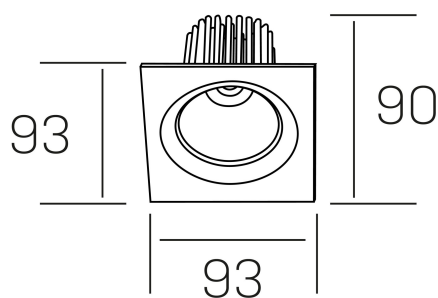

rebecca sq
K53271.01.RF.ALUMN.20.ST.9.40.DA

DETALLES GENERALES

INSTALACIÓN	Recessed with Frame
COLOR EXT-INT	Aluminio
DIRECCIÓN DE LA LUZ	Orientable
GRADOS DE BASCULACIÓN	30°
GRADOS DE ROTACIÓN	350°
ÁNGULO DEL HAZ DE LUZ	20°
INT-EXT ESTANQUEIDAD	IP23
MATERIAL	Aluminio
RESISTENCIA MECÁNICA	IK05
USO	Interior
GARANTÍA	5 años

DETALLES ELÉCTRICOS

FUENTE DE LUZ	LED
POTENCIA	10W
TEMPERATURA DE COLOR	4000K
FLUJO LUMÍNICO	920 Lm
EFICIENCIA LUMÍNICA	78-82 Lm/W
DIMABLE	DALI
DRIVER	Remoto
CLASE DE SEGURIDAD	II
ÍNDICE DE REPRODUCCIÓN CROMÁTICA	CRI>90
TENSIÓN	220-240 V
FREQUENCY	50-60 Hz
CORRIENTE	300 mA
VIDA UTIL	50.000h

DIMENSIONES GENERALES

DIMENSIÓN	93x93 mm
AGUJERO DE CORTE	Ø 80 mm
ALTURA	h 90 mm
DIMENSIONES DE EMBALAJE	125 × 110 × 110 mm
PESO NETO	0.24

*Puede haber una reducción máx. del 15% en el dato de los acabados distintos al blanco.