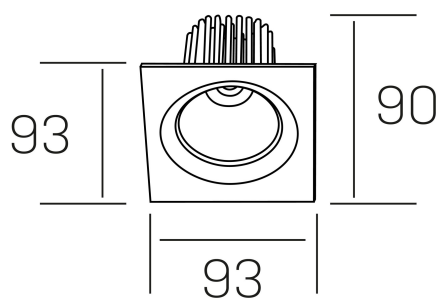

rebecca sq
K53271.01.RF.ALUMN.20.ST.9.40.D1

DETALLES GENERALES

INSTALACIÓN	Recessed with Frame
COLOR EXT-INT	Aluminio
DIRECCIÓN DE LA LUZ	Orientable
GRADOS DE BASCULACIÓN	30°
GRADOS DE ROTACIÓN	350°
ÁNGULO DEL HAZ DE LUZ	20°
INT-EXT ESTANQUEIDAD	IP23
MATERIAL	Aluminio
RESISTENCIA MECÁNICA	IK05
USO	Interior
GARANTÍA	5 años

DETALLES ELÉCTRICOS

FUENTE DE LUZ	LED
POTENCIA	10W
TEMPERATURA DE COLOR	4000K
FLUJO LUMÍNICO	920 Lm
EFICIENCIA LUMÍNICA	78-82 Lm/W
DIMABLE	1.10v
DRIVER	Remoto
CLASE DE SEGURIDAD	II
ÍNDICE DE REPRODUCCIÓN CROMÁTICA	CRI>90
TENSIÓN	220-240 V
FREQUENCY	50-60 Hz
CORRIENTE	300 mA
VIDA UTIL	50.000h

DIMENSIONES GENERALES

DIMENSIÓN	93x93 mm
AGUJERO DE CORTE	Ø 80 mm
ALTURA	h 90 mm
DIMENSIONES DE EMBALAJE	125 × 110 × 110 mm
PESO NETO	0.24

*Puede haber una reducción máx. del 15% en el dato de los acabados distintos al blanco.