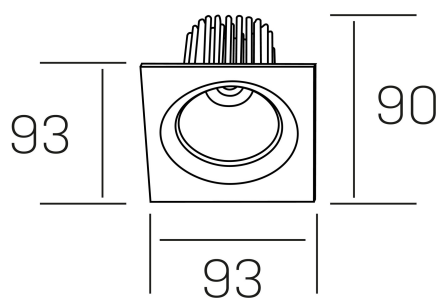

rebecca sq
K53271.01.RF.ALUMN.20.ST.9.40.D1

DETALLES GENERALES

INSTALACIÓN	Recessed with Frame
COLOR EXT-INT	Aluminio
DIRECCIÓN DE LA LUZ	Orientable
GRADOS DE BASCULACIÓN	30º
GRADOS DE ROTACIÓN	350º
ÁNGULO DEL HAZ DE LUZ	20º
INT-EXT ESTANQUEIDAD	IP23
MATERIAL	Aluminio
RESISTENCIA MECÁNICA	IK05
USO	Interior
GARANTÍA	5 años

DETALLES ELÉCTRICOS

FUENTE DE LUZ	LED
POTENCIA	10W
TEMPERATURA DE COLOR	4000K
FLUJO LUMÍNICO	920 Lm
EFICIENCIA LUMÍNICA	78-82 Lm/W
DIMABLE	1.10v
DRIVER	Remoto
CLASE DE SEGURIDAD	II
ÍNDICE DE REPRODUCCIÓN CROMÁTICA	CRI>90
TENSIÓN	220-240 V
CORRIENTE	300 mA
VIDA UTIL	50.000h

DIMENSIONES GENERALES

DIMENSIÓN	93x93 mm
AGUJERO DE CORTE	Ø 80 mm
ALTURA	h 90 mm
DIMENSIONES DE EMBALAJE	125 × 110 × 110 mm
PESO NETO	0.24

*Puede haber una reducción máx. del 15% en el dato de los acabados distintos al blanco.