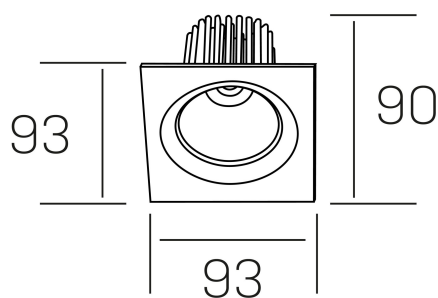

rebecca sq
K53271.01.RF.ALUMN.20.ST.9.40

DETALLES GENERALES

INSTALACIÓN	Recessed with Frame
COLOR EXT-INT	Aluminio
DIRECCIÓN DE LA LUZ	Orientable
GRADOS DE BASCULACIÓN	30º
GRADOS DE ROTACIÓN	350º
ÁNGULO DEL HAZ DE LUZ	20º
INT-EXT ESTANQUEIDAD	IP23
MATERIAL	Aluminio
RESISTENCIA MECÁNICA	IK05
USO	Interior
GARANTÍA	5 años

DETALLES ELÉCTRICOS

FUENTE DE LUZ	LED
POTENCIA	10W
TEMPERATURA DE COLOR	4000K
FLUJO LUMÍNICO	920 Lm
EFICIENCIA LUMÍNICA	78-82 Lm/W
DIMABLE	Sin regulación
DRIVER	Remoto
CLASE DE SEGURIDAD	II
ÍNDICE DE REPRODUCCIÓN CROMÁTICA	CRI>90
TENSIÓN	220-240 V
FREQUENCY	50-60 Hz
CORRIENTE	300 mA
VIDA UTIL	50.000h

DIMENSIONES GENERALES

DIMENSIÓN	93x93 mm
AGUJERO DE CORTE	Ø 80 mm
ALTURA	h 90 mm
DIMENSIONES DE EMBALAJE	125 × 110 × 110 mm
PESO NETO	0.24

*Puede haber una reducción máx. del 15% en el dato de los acabados distintos al blanco.