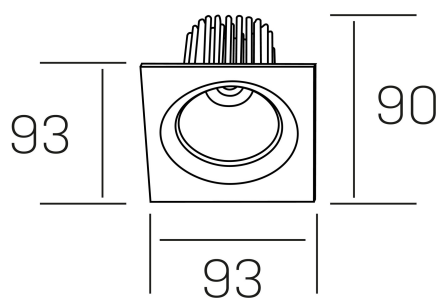

**rebecca sq**  
K53271.01.RF.ALUMN.20.ST.9.40

#### DETALLES GENERALES

INSTALACIÓN	Recessed with Frame
COLOR EXT-INT	Aluminio
DIRECCIÓN DE LA LUZ	Orientable
GRADOS DE BASCULACIÓN	30º
GRADOS DE ROTACIÓN	350º
ÁNGULO DEL HAZ DE LUZ	20º
INT-EXT ESTANQUEIDAD	IP23
MATERIAL	Aluminio
RESISTENCIA MECÁNICA	IK05
USO	Interior
GARANTÍA	5 años

#### DETALLES ELÉCTRICOS

FUENTE DE LUZ	LED
POTENCIA	10W
TEMPERATURA DE COLOR	4000K
FLUJO LUMÍNICO	920 Lm
EFICIENCIA LUMÍNICA	78-82 Lm/W
DIMABLE	Sin regulación
DRIVER	Remoto
CLASE DE SEGURIDAD	II
ÍNDICE DE REPRODUCCIÓN CROMÁTICA	CRI>90
TENSIÓN	220-240 V
CORRIENTE	300 mA
VIDA UTIL	50.000h

#### DIMENSIONES GENERALES

DIMENSIÓN	93x93 mm
AGUJERO DE CORTE	Ø 80 mm
ALTURA	h 90 mm
DIMENSIONES DE EMBALAJE	125 × 110 × 110 mm
PESO NETO	0.24

\*Puede haber una reducción máx. del 15% en el dato de los acabados distintos al blanco.