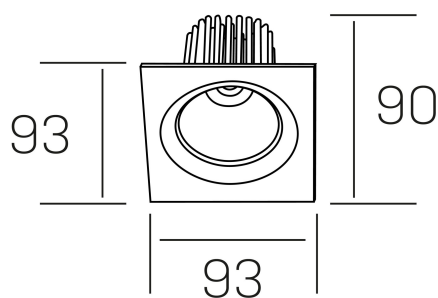

rebecca sq
K53271.01.RF.ALUMN.20.ST.9.40

DETALLES GENERALES

INSTALACIÓN	Recessed with Frame
COLOR EXT-INT	Aluminio
DIRECCIÓN DE LA LUZ	Orientable
GRADOS DE BASCULACIÓN	30º
GRADOS DE ROTACIÓN	350º
ÁNGULO DEL HAZ DE LUZ	20º
INT-EXT ESTANQUEIDAD	IP23
MATERIAL	Aluminio
RESISTENCIA MECÁNICA	IK05
USO	Interior
GARANTÍA	3 años

DETALLES ELÉCTRICOS

FUENTE DE LUZ	LED
POTENCIA	10W
TEMPERATURA DE COLOR	4000K
FLUJO LUMÍNICO	920 Lm
EFICIENCIA LUMÍNICA	78-82 Lm/W
DIMABLE	Sin regulación
DRIVER	Remoto
CLASE DE SEGURIDAD	II
ÍNDICE DE REPRODUCCIÓN CROMÁTICA	CRI>90
TENSIÓN	220-240 V
FREQUENCY	50-60 Hz
CORRIENTE	300 mA
VIDA UTIL	35.000h

DIMENSIONES GENERALES

DIMENSIÓN	93x93 mm
AGUJERO DE CORTE	Ø 80 mm
ALTURA	h 90 mm
DIMENSIONES DE EMBALAJE	125 × 110 × 110 mm
PESO NETO	0.24

*Puede haber una reducción máx. del 15% en el dato de los acabados distintos al blanco.