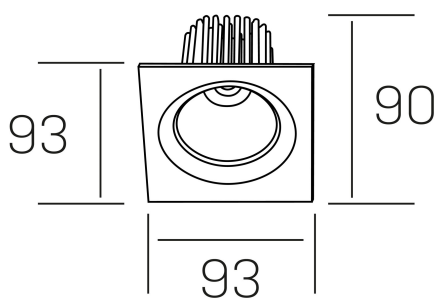

rebecca sq
K53271.01.RF.ALUMN.20.ST.9.30.PU

DETALLES GENERALES

INSTALACIÓN	Recessed with Frame
COLOR EXT-INT	Aluminio
DIRECCIÓN DE LA LUZ	Orientable
GRADOS DE BASCULACIÓN	30°
GRADOS DE ROTACIÓN	350°
ÁNGULO DEL HAZ DE LUZ	20°
INT-EXT ESTANQUEIDAD	IP23
MATERIAL	Aluminio
RESISTENCIA MECÁNICA	IK05
USO	Interior
GARANTÍA	3 años

DETALLES ELÉCTRICOS

FUENTE DE LUZ	LED
POTENCIA	10W
TEMPERATURA DE COLOR	3000K
FLUJO LUMÍNICO	880 Lm
EFICIENCIA LUMÍNICA	78-82 Lm/W
DIMABLE	PUSH
DRIVER	Remoto
CLASE DE SEGURIDAD	II
ÍNDICE DE REPRODUCCIÓN CROMÁTICA	CRI>90
TENSIÓN	220-240 V
FREQUENCY	50-60 Hz
CORRIENTE	300 mA
VIDA UTIL	35.000h

DIMENSIONES GENERALES

DIMENSIÓN	93x93 mm
AGUJERO DE CORTE	Ø 80 mm
ALTURA	h 90 mm
DIMENSIONES DE EMBALAJE	125 × 110 × 110 mm
PESO NETO	0.24

*Puede haber una reducción máx. del 15% en el dato de los acabados distintos al blanco.