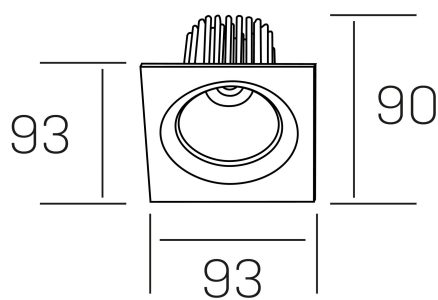

rebecca sq
K53271.01.RF.ALUMN.20.ST.9.30.PU

DETALLES GENERALES

INSTALACIÓN	Recessed with Frame
COLOR EXT-INT	Aluminio
DIRECCIÓN DE LA LUZ	Orientable
GRADOS DE BASCULACIÓN	30º
GRADOS DE ROTACIÓN	350º
ÁNGULO DEL HAZ DE LUZ	20º
INT-EXT ESTANQUEIDAD	IP23
MATERIAL	Aluminio
RESISTENCIA MECÁNICA	IK05
USO	Interior
GARANTÍA	5 años

DETALLES ELÉCTRICOS

FUENTE DE LUZ	LED
POTENCIA	10W
TEMPERATURA DE COLOR	3000K
FLUJO LUMÍNICO	880 Lm
EFICIENCIA LUMÍNICA	78-82 Lm/W
DIMABLE	PUSH
DRIVER	Remoto
CLASE DE SEGURIDAD	II
ÍNDICE DE REPRODUCCIÓN CROMÁTICA	CRI>90
TENSIÓN	220-240 V
CORRIENTE	300 mA
VIDA UTIL	50.000h

DIMENSIONES GENERALES

DIMENSIÓN	93x93 mm
AGUJERO DE CORTE	Ø 80 mm
ALTURA	h 90 mm
DIMENSIONES DE EMBALAJE	125 × 110 × 110 mm
PESO NETO	0.24

*Puede haber una reducción máx. del 15% en el dato de los acabados distintos al blanco.