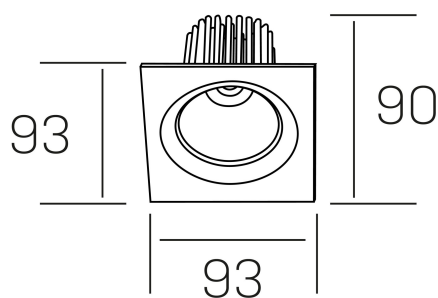

**rebecca sq**  
K53271.01.RF.ALUMN.20.ST.9.30.PU

#### DETALLES GENERALES

INSTALACIÓN	Recessed with Frame
COLOR EXT-INT	Aluminio
DIRECCIÓN DE LA LUZ	Orientable
GRADOS DE BASCULACIÓN	30º
GRADOS DE ROTACIÓN	350º
ÁNGULO DEL HAZ DE LUZ	20º
INT-EXT ESTANQUEIDAD	IP23
MATERIAL	Aluminio
RESISTENCIA MECÁNICA	IK05
USO	Interior
GARANTÍA	5 años

#### DETALLES ELÉCTRICOS

FUENTE DE LUZ	LED
POTENCIA	10W
TEMPERATURA DE COLOR	3000K
FLUJO LUMÍNICO	880 Lm
EFICIENCIA LUMÍNICA	78-82 Lm/W
DIMABLE	PUSH
DRIVER	Remoto
CLASE DE SEGURIDAD	II
ÍNDICE DE REPRODUCCIÓN CROMÁTICA	CRI>90
TENSIÓN	220-240 V
CORRIENTE	300 mA
VIDA UTIL	50.000h

#### DIMENSIONES GENERALES

DIMENSIÓN	93x93 mm
AGUJERO DE CORTE	Ø 80 mm
ALTURA	h 90 mm
DIMENSIONES DE EMBALAJE	125 × 110 × 110 mm
PESO NETO	0.24

\*Puede haber una reducción máx. del 15% en el dato de los acabados distintos al blanco.