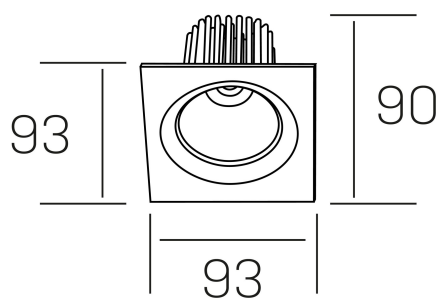

rebecca sq
K53271.01.RF.ALUMN.20.ST.9.30.PU

DETALLES GENERALES

INSTALACIÓN	Recessed with Frame
COLOR EXT-INT	Aluminio
DIRECCIÓN DE LA LUZ	Orientable
GRADOS DE BASCULACIÓN	30°
GRADOS DE ROTACIÓN	350°
ÁNGULO DEL HAZ DE LUZ	20°
INT-EXT ESTANQUEIDAD	IP23
MATERIAL	Aluminio
RESISTENCIA MECÁNICA	IK05
USO	Interior
GARANTÍA	5 años

DETALLES ELÉCTRICOS

FUENTE DE LUZ	LED
POTENCIA	10W
TEMPERATURA DE COLOR	3000K
FLUJO LUMÍNICO	880 Lm
EFICIENCIA LUMÍNICA	78-82 Lm/W
DIMABLE	PUSH
DRIVER	Remoto
CLASE DE SEGURIDAD	II
ÍNDICE DE REPRODUCCIÓN CROMÁTICA	CRI>90
TENSIÓN	220-240 V
FREQUENCY	50-60 Hz
CORRIENTE	300 mA
VIDA UTIL	50.000h

DIMENSIONES GENERALES

DIMENSIÓN	93x93 mm
AGUJERO DE CORTE	Ø 80 mm
ALTURA	h 90 mm
DIMENSIONES DE EMBALAJE	125 × 110 × 110 mm
PESO NETO	0.24

*Puede haber una reducción máx. del 15% en el dato de los acabados distintos al blanco.