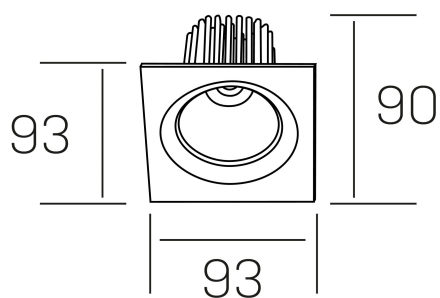

rebecca sq
K53271.01.RF.ALUMN.20.ST.9.30.PC

DETALLES GENERALES

INSTALACIÓN	Recessed with Frame
COLOR EXT-INT	Aluminio
DIRECCIÓN DE LA LUZ	Orientable
GRADOS DE BASCULACIÓN	30°
GRADOS DE ROTACIÓN	350°
ÁNGULO DEL HAZ DE LUZ	20°
INT-EXT ESTANQUEIDAD	IP23
MATERIAL	Aluminio
RESISTENCIA MECÁNICA	IK05
USO	Interior
GARANTÍA	5 años

DETALLES ELÉCTRICOS

FUENTE DE LUZ	LED
POTENCIA	10W
TEMPERATURA DE COLOR	3000K
FLUJO LUMÍNICO	880 Lm
EFICIENCIA LUMÍNICA	78-82 Lm/W
DIMABLE	PHASE CUT
DRIVER	Remoto
CLASE DE SEGURIDAD	II
ÍNDICE DE REPRODUCCIÓN CROMÁTICA	CRI>90
TENSIÓN	220-240 V
FREQUENCY	50-60 Hz
CORRIENTE	300 mA
VIDA UTIL	50.000h

DIMENSIONES GENERALES

DIMENSIÓN	93x93 mm
AGUJERO DE CORTE	Ø 80 mm
ALTURA	h 90 mm
DIMENSIONES DE EMBALAJE	125 × 110 × 110 mm
PESO NETO	0.24

*Puede haber una reducción máx. del 15% en el dato de los acabados distintos al blanco.