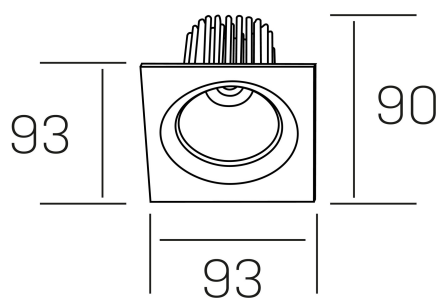

**rebecca sq**  
K53271.01.RF.ALUMN.20.ST.9.30.DA

#### DETALLES GENERALES

INSTALACIÓN	Recessed with Frame
COLOR EXT-INT	Aluminio
DIRECCIÓN DE LA LUZ	Orientable
GRADOS DE BASCULACIÓN	30º
GRADOS DE ROTACIÓN	350º
ÁNGULO DEL HAZ DE LUZ	20º
INT-EXT ESTANQUEIDAD	IP23
MATERIAL	Aluminio
RESISTENCIA MECÁNICA	IK05
USO	Interior
GARANTÍA	5 años

#### DETALLES ELÉCTRICOS

FUENTE DE LUZ	LED
POTENCIA	10W
TEMPERATURA DE COLOR	3000K
FLUJO LUMÍNICO	880 Lm
EFICIENCIA LUMÍNICA	78-82 Lm/W
DIMABLE	DALI
DRIVER	Remoto
CLASE DE SEGURIDAD	II
ÍNDICE DE REPRODUCCIÓN CROMÁTICA	CRI>90
TENSIÓN	220-240 V
CORRIENTE	300 mA
VIDA UTIL	50.000h

#### DIMENSIONES GENERALES

DIMENSIÓN	93x93 mm
AGUJERO DE CORTE	Ø 80 mm
ALTURA	h 90 mm
DIMENSIONES DE EMBALAJE	125 × 110 × 110 mm
PESO NETO	0.24

\*Puede haber una reducción máx. del 15% en el dato de los acabados distintos al blanco.