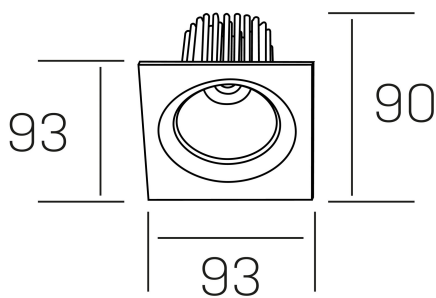

**rebecca sq**  
K53271.01.RF.ALUMN.20.ST.9.30.D1

#### DETALLES GENERALES

INSTALACIÓN	Recessed with Frame
COLOR EXT-INT	Aluminio
DIRECCIÓN DE LA LUZ	Orientable
GRADOS DE BASCULACIÓN	30°
GRADOS DE ROTACIÓN	350°
ÁNGULO DEL HAZ DE LUZ	20°
INT-EXT ESTANQUEIDAD	IP23
MATERIAL	Aluminio
RESISTENCIA MECÁNICA	IK05
USO	Interior
GARANTÍA	3 años

#### DETALLES ELÉCTRICOS

FUENTE DE LUZ	LED
POTENCIA	10W
TEMPERATURA DE COLOR	3000K
FLUJO LUMÍNICO	880 Lm
EFICIENCIA LUMÍNICA	78-82 Lm/W
DIMABLE	1.10v
DRIVER	Remoto
CLASE DE SEGURIDAD	II
ÍNDICE DE REPRODUCCIÓN CROMÁTICA	CRI>90
TENSIÓN	220-240 V
FREQUENCY	50-60 Hz
CORRIENTE	300 mA
VIDA UTIL	35.000h

#### DIMENSIONES GENERALES

DIMENSIÓN	93x93 mm
AGUJERO DE CORTE	Ø 80 mm
ALTURA	h 90 mm
DIMENSIONES DE EMBALAJE	125 × 110 × 110 mm
PESO NETO	0.24

\*Puede haber una reducción máx. del 15% en el dato de los acabados distintos al blanco.