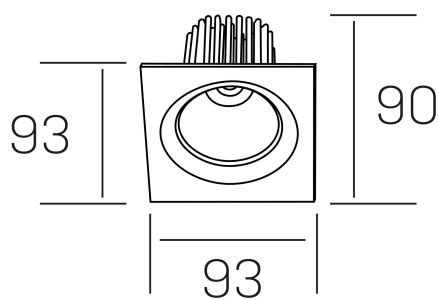

rebecca sq
K53271.01.RF.ALUMN.20.ST.9.30.D1

DETALLES GENERALES

INSTALACIÓN	Recessed with Frame
COLOR EXT-INT	Aluminio
DIRECCIÓN DE LA LUZ	Orientable
GRADOS DE BASCULACIÓN	30º
GRADOS DE ROTACIÓN	350º
ÁNGULO DEL HAZ DE LUZ	20º
INT-EXT ESTANQUEIDAD	IP23
MATERIAL	Aluminio
RESISTENCIA MECÁNICA	IK05
USO	Interior
GARANTÍA	5 años

DETALLES ELÉCTRICOS

FUENTE DE LUZ	LED
POTENCIA	10W
TEMPERATURA DE COLOR	3000K
FLUJO LUMÍNICO	880 Lm
EFICIENCIA LUMÍNICA	78-82 Lm/W
DIMABLE	1.10v
DRIVER	Remoto
CLASE DE SEGURIDAD	II
ÍNDICE DE REPRODUCCIÓN CROMÁTICA	CRI>90
TENSIÓN	220-240 V
CORRIENTE	300 mA
VIDA UTIL	50.000h

DIMENSIONES GENERALES

DIMENSIÓN	93x93 mm
AGUJERO DE CORTE	Ø 80 mm
ALTURA	h 90 mm
DIMENSIONES DE EMBALAJE	125 × 110 × 110 mm
PESO NETO	0.24

*Puede haber una reducción máx. del 15% en el dato de los acabados distintos al blanco.