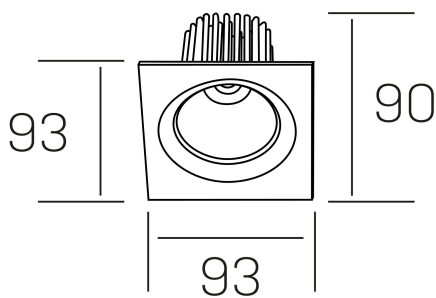

rebecca sq
K53271.01.RF.ALUMN.20.ST.9.30.D1

DETALLES GENERALES

INSTALACIÓN	Recessed with Frame
COLOR EXT-INT	Aluminio
DIRECCIÓN DE LA LUZ	Orientable
GRADOS DE BASCULACIÓN	30°
GRADOS DE ROTACIÓN	350°
ÁNGULO DEL HAZ DE LUZ	20°
INT-EXT ESTANQUEIDAD	IP23
MATERIAL	Aluminio
RESISTENCIA MECÁNICA	IK05
USO	Interior
GARANTÍA	5 años

DETALLES ELÉCTRICOS

FUENTE DE LUZ	LED
POTENCIA	10W
TEMPERATURA DE COLOR	3000K
FLUJO LUMÍNICO	880 Lm
EFICIENCIA LUMÍNICA	78-82 Lm/W
DIMABLE	1.10v
DRIVER	Remoto
CLASE DE SEGURIDAD	II
ÍNDICE DE REPRODUCCIÓN CROMÁTICA	CRI>90
TENSIÓN	220-240 V
FREQUENCY	50-60 Hz
CORRIENTE	300 mA
VIDA UTIL	50.000h

DIMENSIONES GENERALES

DIMENSIÓN	93x93 mm
AGUJERO DE CORTE	Ø 80 mm
ALTURA	h 90 mm
DIMENSIONES DE EMBALAJE	125 × 110 × 110 mm
PESO NETO	0.24

*Puede haber una reducción máx. del 15% en el dato de los acabados distintos al blanco.