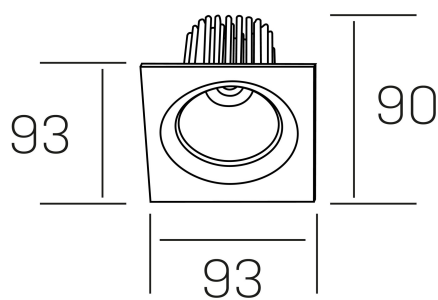

rebecca sq
K53271.01.RF.ALUMN.20.ST.9.30

DETALLES GENERALES

INSTALACIÓN	Recessed with Frame
COLOR EXT-INT	Aluminio
DIRECCIÓN DE LA LUZ	Orientable
GRADOS DE BASCULACIÓN	30º
GRADOS DE ROTACIÓN	350º
ÁNGULO DEL HAZ DE LUZ	20º
INT-EXT ESTANQUEIDAD	IP23
MATERIAL	Aluminio
RESISTENCIA MECÁNICA	IK05
USO	Interior
GARANTÍA	5 años

DETALLES ELÉCTRICOS

FUENTE DE LUZ	LED
POTENCIA	10W
TEMPERATURA DE COLOR	3000K
FLUJO LUMÍNICO	880 Lm
EFICIENCIA LUMÍNICA	78-82 Lm/W
DIMABLE	Sin regulación
DRIVER	Remoto
CLASE DE SEGURIDAD	II
ÍNDICE DE REPRODUCCIÓN CROMÁTICA	CRI>90
TENSIÓN	220-240 V
CORRIENTE	300 mA
VIDA UTIL	50.000h

DIMENSIONES GENERALES

DIMENSIÓN	93x93 mm
AGUJERO DE CORTE	Ø 80 mm
ALTURA	h 90 mm
DIMENSIONES DE EMBALAJE	125 × 110 × 110 mm
PESO NETO	0.24

*Puede haber una reducción máx. del 15% en el dato de los acabados distintos al blanco.