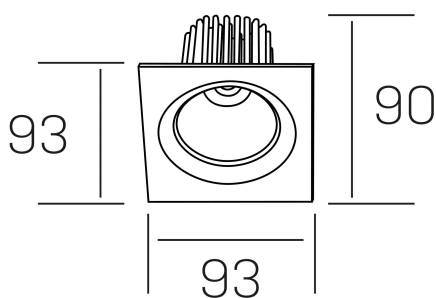

rebecca sq
K53271.01.RF.ALUMN.20.ST.9.30

DETALLES GENERALES

| | |
|-----------------------|---------------------|
| INSTALACIÓN | Recessed with Frame |
| COLOR EXT-INT | Aluminio |
| DIRECCIÓN DE LA LUZ | Orientable |
| GRADOS DE BASCULACIÓN | 30° |
| GRADOS DE ROTACIÓN | 350° |
| ÁNGULO DEL HAZ DE LUZ | 20° |
| INT-EXT ESTANQUEIDAD | IP23 |
| MATERIAL | Aluminio |
| RESISTENCIA MECÁNICA | IK05 |
| USO | Interior |
| GARANTÍA | 5 años |

DETALLES ELÉCTRICOS

| | |
|----------------------------------|----------------|
| FUENTE DE LUZ | LED |
| POTENCIA | 10W |
| TEMPERATURA DE COLOR | 3000K |
| FLUJO LUMÍNICO | 880 Lm |
| EFICIENCIA LUMÍNICA | 78-82 Lm/W |
| DIMABLE | Sin regulación |
| DRIVER | Remoto |
| CLASE DE SEGURIDAD | II |
| ÍNDICE DE REPRODUCCIÓN CROMÁTICA | CRI>90 |
| TENSIÓN | 220-240 V |
| FREQUENCY | 50-60 Hz |
| CORRIENTE | 300 mA |
| VIDA UTIL | 50.000h |

DIMENSIONES GENERALES

| | |
|-------------------------|--------------------|
| DIMENSIÓN | 93x93 mm |
| AGUJERO DE CORTE | Ø 80 mm |
| ALTURA | h 90 mm |
| DIMENSIONES DE EMBALAJE | 125 × 110 × 110 mm |
| PESO NETO | 0.24 |