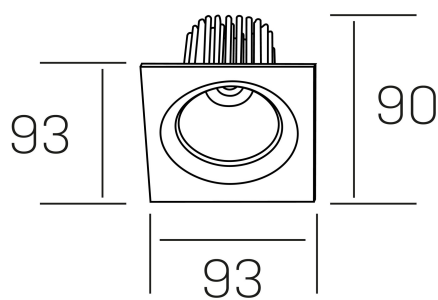

rebecca sq
K53271.01.RF.ALUMN.20.ST.9.30

DETALLES GENERALES

INSTALACIÓN	Recessed with Frame
COLOR EXT-INT	Aluminio
DIRECCIÓN DE LA LUZ	Orientable
GRADOS DE BASCULACIÓN	30°
GRADOS DE ROTACIÓN	350°
ÁNGULO DEL HAZ DE LUZ	20°
INT-EXT ESTANQUEIDAD	IP23
MATERIAL	Aluminio
RESISTENCIA MECÁNICA	IK05
USO	Interior
GARANTÍA	3 años

DETALLES ELÉCTRICOS

FUENTE DE LUZ	LED
POTENCIA	10W
TEMPERATURA DE COLOR	3000K
FLUJO LUMÍNICO	880 Lm
EFICIENCIA LUMÍNICA	78-82 Lm/W
DIMABLE	Sin regulación
DRIVER	Remoto
CLASE DE SEGURIDAD	II
ÍNDICE DE REPRODUCCIÓN CROMÁTICA	CRI>90
TENSIÓN	220-240 V
FREQUENCY	50-60 Hz
CORRIENTE	300 mA
VIDA UTIL	35.000h

DIMENSIONES GENERALES

DIMENSIÓN	93x93 mm
AGUJERO DE CORTE	Ø 80 mm
ALTURA	h 90 mm
DIMENSIONES DE EMBALAJE	125 × 110 × 110 mm
PESO NETO	0.24

*Puede haber una reducción máx. del 15% en el dato de los acabados distintos al blanco.