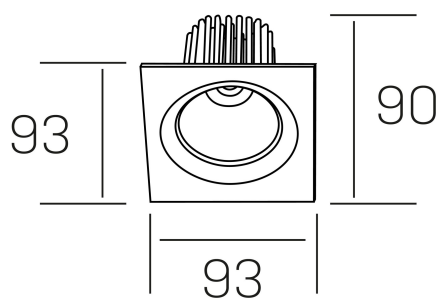

rebecca sq
K53271.01.RF.ALUMN.35.ST.9.30.DA

DETALLES GENERALES

INSTALACIÓN	Recessed with Frame
COLOR EXT-INT	Aluminio
DIRECCIÓN DE LA LUZ	Orientable
GRADOS DE BASCULACIÓN	30º
GRADOS DE ROTACIÓN	350º
ÁNGULO DEL HAZ DE LUZ	35º
INT-EXT ESTANQUEIDAD	IP23
MATERIAL	Aluminio
RESISTENCIA MECÁNICA	IK05
USO	Interior
GARANTÍA	5 años

DETALLES ELÉCTRICOS

FUENTE DE LUZ	LED
POTENCIA	10W
TEMPERATURA DE COLOR	3000K
FLUJO LUMÍNICO	880 Lm
EFICIENCIA LUMÍNICA	78-82 Lm/W
DIMABLE	DALI
DRIVER	Remoto
CLASE DE SEGURIDAD	II
ÍNDICE DE REPRODUCCIÓN CROMÁTICA	CRI>90
TENSIÓN	220-240 V
CORRIENTE	300 mA
VIDA UTIL	50.000h

DIMENSIONES GENERALES

DIMENSIÓN	93x93 mm
AGUJERO DE CORTE	Ø 80 mm
ALTURA	h 90 mm
DIMENSIONES DE EMBALAJE	125 × 110 × 110 mm
PESO NETO	0.24

*Puede haber una reducción máx. del 15% en el dato de los acabados distintos al blanco.