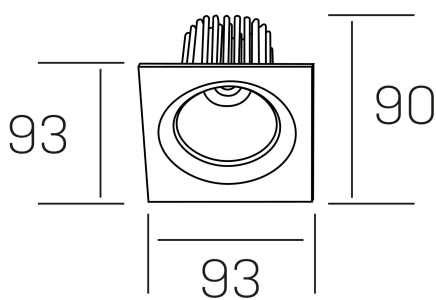

rebecca sq
K53271.01.RF.ALUMN.35.ST.9.30.D1

DETALLES GENERALES

INSTALACIÓN	Recessed with Frame
COLOR EXT-INT	Aluminio
DIRECCIÓN DE LA LUZ	Orientable
GRADOS DE BASCULACIÓN	30º
GRADOS DE ROTACIÓN	350º
ÁNGULO DEL HAZ DE LUZ	35º
INT-EXT ESTANQUEIDAD	IP23
MATERIAL	Aluminio
RESISTENCIA MECÁNICA	IK05
USO	Interior
GARANTÍA	5 años

DETALLES ELÉCTRICOS

FUENTE DE LUZ	LED
POTENCIA	10W
TEMPERATURA DE COLOR	3000K
FLUJO LUMÍNICO	880 Lm
EFICIENCIA LUMÍNICA	78-82 Lm/W
DIMABLE	1.10v
DRIVER	Remoto
CLASE DE SEGURIDAD	II
ÍNDICE DE REPRODUCCIÓN CROMÁTICA	CRI>90
TENSIÓN	220-240 V
FREQUENCY	50-60 Hz
CORRIENTE	300 mA
VIDA UTIL	50.000h

DIMENSIONES GENERALES

DIMENSIÓN	93x93 mm
AGUJERO DE CORTE	Ø 80 mm
ALTURA	h 90 mm
DIMENSIONES DE EMBALAJE	125 × 110 × 110 mm
PESO NETO	0.24

*Puede haber una reducción máx. del 15% en el dato de los acabados distintos al blanco.