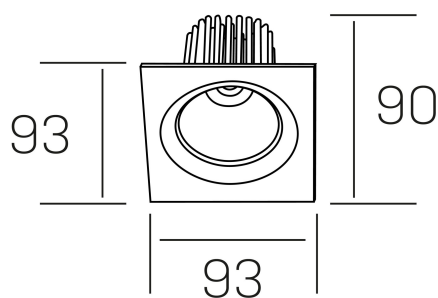

**rebecca sq**  
K53271.01.RF.ALUMN.35.ST.9.30.D1

#### DETALLES GENERALES

INSTALACIÓN	Recessed with Frame
COLOR EXT-INT	Aluminio
DIRECCIÓN DE LA LUZ	Orientable
GRADOS DE BASCULACIÓN	30º
GRADOS DE ROTACIÓN	350º
ÁNGULO DEL HAZ DE LUZ	35º
INT-EXT ESTANQUEIDAD	IP23
MATERIAL	Aluminio
RESISTENCIA MECÁNICA	IK05
USO	Interior
GARANTÍA	5 años

#### DETALLES ELÉCTRICOS

FUENTE DE LUZ	LED
POTENCIA	10W
TEMPERATURA DE COLOR	3000K
FLUJO LUMÍNICO	880 Lm
EFICIENCIA LUMÍNICA	78-82 Lm/W
DIMABLE	1.10v
DRIVER	Remoto
CLASE DE SEGURIDAD	II
ÍNDICE DE REPRODUCCIÓN CROMÁTICA	CRI>90
TENSIÓN	220-240 V
CORRIENTE	300 mA
VIDA UTIL	50.000h

#### DIMENSIONES GENERALES

DIMENSIÓN	93x93 mm
AGUJERO DE CORTE	Ø 80 mm
ALTURA	h 90 mm
DIMENSIONES DE EMBALAJE	125 × 110 × 110 mm
PESO NETO	0.24

\*Puede haber una reducción máx. del 15% en el dato de los acabados distintos al blanco.