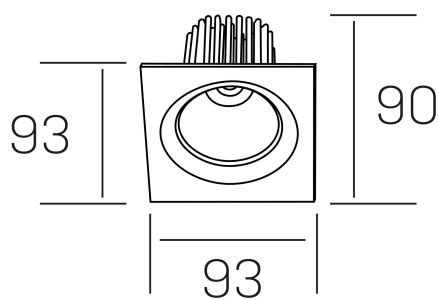

rebecca sq
K53271.01.RF.ALUMN.35.ST.9.30

DETALLES GENERALES

INSTALACIÓN	Recessed with Frame
COLOR EXT-INT	Aluminio
DIRECCIÓN DE LA LUZ	Orientable
GRADOS DE BASCULACIÓN	30º
GRADOS DE ROTACIÓN	350º
ÁNGULO DEL HAZ DE LUZ	35º
INT-EXT ESTANQUEIDAD	IP23
MATERIAL	Aluminio
RESISTENCIA MECÁNICA	IK05
USO	Interior
GARANTÍA	5 años

DETALLES ELÉCTRICOS

FUENTE DE LUZ	LED
POTENCIA	10W
TEMPERATURA DE COLOR	3000K
FLUJO LUMÍNICO	880 Lm
EFICIENCIA LUMÍNICA	78-82 Lm/W
DIMABLE	Sin regulación
DRIVER	Remoto
CLASE DE SEGURIDAD	II
ÍNDICE DE REPRODUCCIÓN CROMÁTICA	CRI>90
TENSIÓN	220-240 V
CORRIENTE	300 mA
VIDA UTIL	50.000h

DIMENSIONES GENERALES

DIMENSIÓN	93x93 mm
AGUJERO DE CORTE	Ø 80 mm
ALTURA	h 90 mm
DIMENSIONES DE EMBALAJE	125 × 110 × 110 mm
PESO NETO	0.24

*Puede haber una reducción máx. del 15% en el dato de los acabados distintos al blanco.