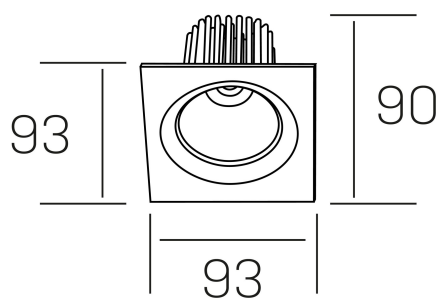

rebecca sq
K53271.01.RF.ALUMN.35.ST.9.30

DETALLES GENERALES

INSTALACIÓN	Recessed with Frame
COLOR EXT-INT	Aluminio
DIRECCIÓN DE LA LUZ	Orientable
GRADOS DE BASCULACIÓN	30º
GRADOS DE ROTACIÓN	350º
ÁNGULO DEL HAZ DE LUZ	35º
INT-EXT ESTANQUEIDAD	IP23
MATERIAL	Aluminio
RESISTENCIA MECÁNICA	IK05
USO	Interior
GARANTÍA	5 años

DETALLES ELÉCTRICOS

FUENTE DE LUZ	LED
POTENCIA	10W
TEMPERATURA DE COLOR	3000K
FLUJO LUMÍNICO	880 Lm
EFICIENCIA LUMÍNICA	78-82 Lm/W
DIMABLE	Sin regulación
DRIVER	Remoto
CLASE DE SEGURIDAD	II
ÍNDICE DE REPRODUCCIÓN CROMÁTICA	CRI>90
TENSIÓN	220-240 V
FREQUENCY	50-60 Hz
CORRIENTE	300 mA
VIDA UTIL	50.000h

DIMENSIONES GENERALES

DIMENSIÓN	93x93 mm
AGUJERO DE CORTE	Ø 80 mm
ALTURA	h 90 mm
DIMENSIONES DE EMBALAJE	125 × 110 × 110 mm
PESO NETO	0.24

*Puede haber una reducción máx. del 15% en el dato de los acabados distintos al blanco.