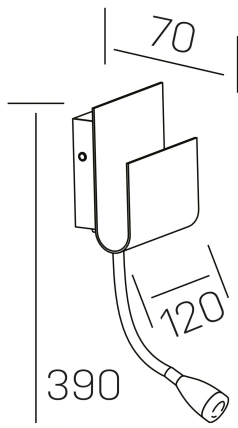

pixy
K50703.01.WS.BK-BK.ST.8.30

DETALLES GENERALES

INSTALACIÓN	Wall Surface
COLOR EXT-INT	Negro
DIRECCIÓN DE LA LUZ	Orientable
GRADOS DE BASCULACIÓN	90º
GRADOS DE ROTACIÓN	360º
INT-EXT ESTANQUEIDAD	IP20
MATERIAL	Aluminio
RESISTENCIA MECÁNICA	IK010
USO	Interior
GARANTÍA	5 años

DETALLES ELÉCTRICOS

FUENTE DE LUZ	LED
POTENCIA	7+3W
TEMPERATURA DE COLOR	3000K
FLUJO LUMÍNICO	700 Lm
EFICIENCIA LUMÍNICA	70 Lm/W
DIMABLE	Sin regulación
DRIVER	Integrado
CLASE DE SEGURIDAD	I
ÍNDICE DE REPRODUCCIÓN CROMÁTICA	CRI>80
TENSIÓN	220-240 V
CORRIENTE	650+300 mA
VIDA UTIL	50.000h

DIMENSIONES GENERALES

DIMENSIÓN	120x70 mm
ALTURA	h 390 mm
DIMENSIONES DE EMBALAJE	190 × 140 × 80 mm
PESO NETO	1.2

*Puede haber una reducción máx. del 15% en el dato de los acabados distintos al blanco.