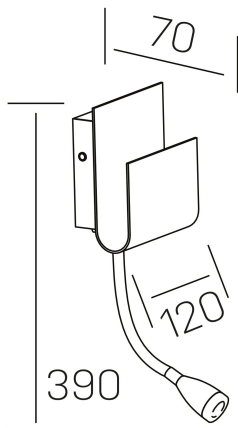

**pixy**  
K50703.01.WS.WH-WH.ST.8.30

## DETALLES GENERALES

INSTALACIÓN	Wall Surface
COLOR EXT-INT	Blanco
DIRECCIÓN DE LA LUZ	Orientable
GRADOS DE BASCULACIÓN	90º
GRADOS DE ROTACIÓN	360º
INT-EXT ESTANQUEIDAD	IP20
MATERIAL	Aluminio
RESISTENCIA MECÁNICA	IK010
USO	Interior
GARANTÍA	5 años

## DETALLES ELÉCTRICOS

FUENTE DE LUZ	LED
POTENCIA	7+3W
TEMPERATURA DE COLOR	3000K
FLUJO LUMÍNICO	700 Lm
EFICIENCIA LUMÍNICA	70 Lm/W
DIMABLE	Sin regulación
DRIVER	Integrado
CLASE DE SEGURIDAD	I
ÍNDICE DE REPRODUCCIÓN CROMÁTICA	CRI>80
TENSIÓN	220-240 V
CORRIENTE	650+300 mA
VIDA UTIL	50.000h

## DIMENSIONES GENERALES

DIMENSIÓN	120x70 mm
ALTURA	h 390 mm
DIMENSIONES DE EMBALAJE	190 × 140 × 80 mm
PESO NETO	1.2

\*Puede haber una reducción máx. del 15% en el dato de los acabados distintos al blanco.