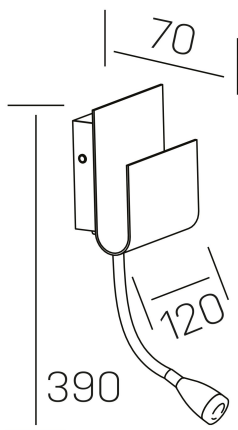

**pixy**  
K50703.01.WS.WH-WH.ST.8.30

#### DETALLES GENERALES

INSTALACIÓN	Wall Surface
COLOR EXT-INT	Blanco
DIRECCIÓN DE LA LUZ	Orientable
GRADOS DE BASCULACIÓN	90º
GRADOS DE ROTACIÓN	360º
INT-EXT ESTANQUEIDAD	IP20
MATERIAL	Aluminio
RESISTENCIA MECÁNICA	IK010
USO	Interior
GARANTÍA	3 años

#### DETALLES ELÉCTRICOS

FUENTE DE LUZ	LED
POTENCIA	7+3W
TEMPERATURA DE COLOR	3000K
FLUJO LUMÍNICO	700 Lm
EFICIENCIA LUMÍNICA	70 Lm/W
DIMABLE	Sin regulación
DRIVER	Integrado
CLASE DE SEGURIDAD	I
ÍNDICE DE REPRODUCCIÓN CROMÁTICA	CRI>80
TENSIÓN	220-240 V
FREQUENCY	50-60 Hz
CORRIENTE	650+300 mA
VIDA UTIL	35.000h

#### DIMENSIONES GENERALES

DIMENSIÓN	120x70 mm
ALTURA	h 390 mm
DIMENSIONES DE EMBALAJE	190 × 140 × 80 mm
PESO NETO	1.2

\*Puede haber una reducción máx. del 15% en el dato de los acabados distintos al blanco.