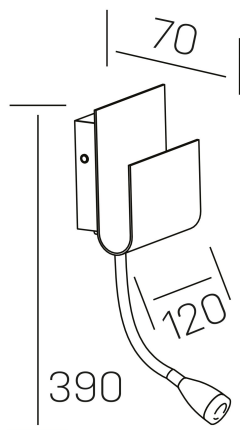

pixy
K50703.01.WS.WH-WH.ST.8.30

DETALLES GENERALES

INSTALACIÓN	Wall Surface
COLOR EXT-INT	Blanco
DIRECCIÓN DE LA LUZ	Orientable
GRADOS DE BASCULACIÓN	90º
GRADOS DE ROTACIÓN	360º
INT-EXT ESTANQUEIDAD	IP20
MATERIAL	Aluminio
RESISTENCIA MECÁNICA	IK010
USO	Interior
GARANTÍA	5 años

DETALLES ELÉCTRICOS

FUENTE DE LUZ	LED
POTENCIA	7+3W
TEMPERATURA DE COLOR	3000K
FLUJO LUMÍNICO	700 Lm
EFICIENCIA LUMÍNICA	70 Lm/W
DIMABLE	Sin regulación
DRIVER	Integrado
CLASE DE SEGURIDAD	I
ÍNDICE DE REPRODUCCIÓN CROMÁTICA	CRI>80
TENSIÓN	220-240 V
FREQUENCY	50-60 Hz
CORRIENTE	650+300 mA
VIDA UTIL	50.000h

DIMENSIONES GENERALES

DIMENSIÓN	120x70 mm
ALTURA	h 390 mm
DIMENSIONES DE EMBALAJE	190 × 140 × 80 mm
PESO NETO	1.2

*Puede haber una reducción máx. del 15% en el dato de los acabados distintos al blanco.