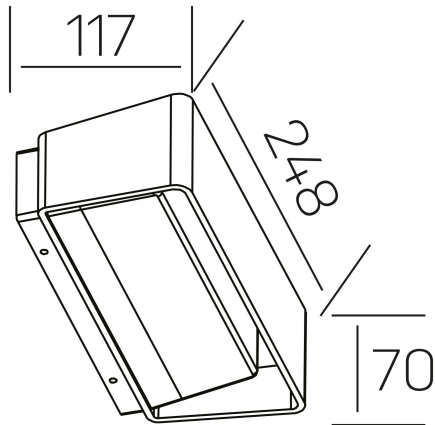

pat
K60003.01.WS.DG-DG.OP.ST.8.30

DETALLES GENERALES

INSTALACIÓN	Wall Surface
COLOR EXT-INT	Gris Oscuro
DIFUSOR	Opal
DIRECCIÓN DE LA LUZ	Fijo
INT-EXT ESTANQUEIDAD	IP65
MATERIAL	Aluminio
RESISTENCIA MECÁNICA	IK08
USO	Exterior
GARANTÍA	3 años

DETALLES ELÉCTRICOS

FUENTE DE LUZ	LED
POTENCIA	13W
TEMPERATURA DE COLOR	3000K
FLUJO LUMÍNICO	700 Lm
EFICIENCIA LUMÍNICA	56 Lm/W
DIMABLE	Sin regulación
DRIVER	Integrado
CLASE DE SEGURIDAD	I
ÍNDICE DE REPRODUCCIÓN CROMÁTICA	CRI>80
TENSIÓN	220-240 V
FREQUENCY	50-60 Hz
CORRIENTE	300 mA
VIDA UTIL	35.000h

DIMENSIONES GENERALES

DIMENSIÓN	248x117 mm
ALTURA	h 70 mm
DIMENSIONES DE EMBALAJE	N/D

*Puede haber una reducción máx. del 15% en el dato de los acabados distintos al blanco.