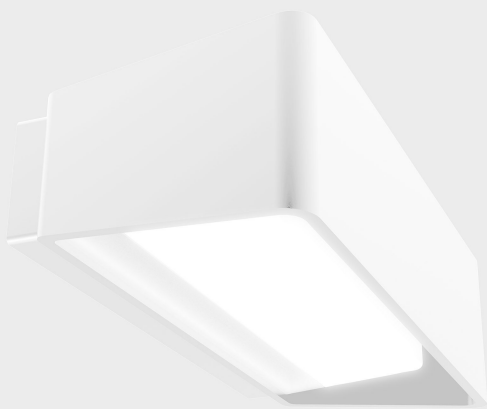

DETALLES GENERALES

INSTALACIÓN	Wall Surface
COLOR EXT-INT	Blanco
DIFUSOR	Opal
DIRECCIÓN DE LA LUZ	Fijo
INT-EXT ESTANQUEIDAD	IP65
MATERIAL	Aluminio
RESISTENCIA MECÁNICA	IK08
USO	Exterior
GARANTÍA	5 años

DETALLES ELÉCTRICOS

FUENTE DE LUZ	LED
POTENCIA	13W
TEMPERATURA DE COLOR	3000K
FLUJO LUMÍNICO	700 Lm
EFICIENCIA LUMÍNICA	56 Lm/W
DIMABLE	Sin regulación
DRIVER	Integrado
CLASE DE SEGURIDAD	I
ÍNDICE DE REPRODUCCIÓN CROMÁTICA	CRI>80
TENSIÓN	220-240 V
CORRIENTE	300 mA
VIDA UTIL	50.000h

DIMENSIONES GENERALES

DIMENSIÓN	248x117 mm
ALTURA	h 70 mm
DIMENSIONES DE EMBALAJE	N/D

*Puede haber una reducción máx. del 15% en el dato de los acabados distintos al blanco.