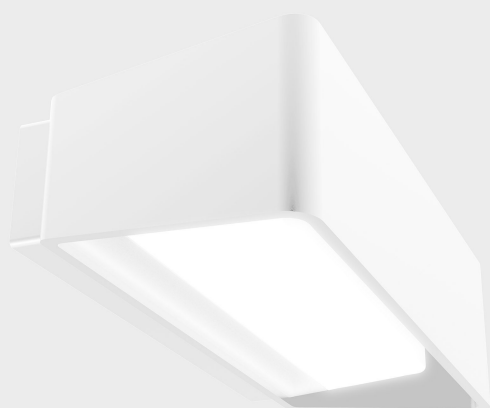

DETALLES GENERALES

INSTALACIÓN	Wall Surface
COLOR EXT-INT	Blanco
DIFUSOR	Opal
DIRECCIÓN DE LA LUZ	Fijo
INT-EXT ESTANQUEIDAD	IP65
MATERIAL	Aluminio
RESISTENCIA MECÁNICA	IK08
USO	Exterior
GARANTÍA	3 años

DETALLES ELÉCTRICOS

FUENTE DE LUZ	LED
POTENCIA	13W
TEMPERATURA DE COLOR	3000K
FLUJO LUMÍNICO	700 Lm
EFICIENCIA LUMÍNICA	56 Lm/W
DIMABLE	Sin regulación
DRIVER	Integrado
CLASE DE SEGURIDAD	I
ÍNDICE DE REPRODUCCIÓN CROMÁTICA	CRI>80
TENSIÓN	220-240 V
FREQUENCY	50-60 Hz
CORRIENTE	300 mA
VIDA UTIL	35.000h

DIMENSIONES GENERALES

DIMENSIÓN	248x117 mm
ALTURA	h 70 mm
DIMENSIONES DE EMBALAJE	N/D

*Puede haber una reducción máx. del 15% en el dato de los acabados distintos al blanco.