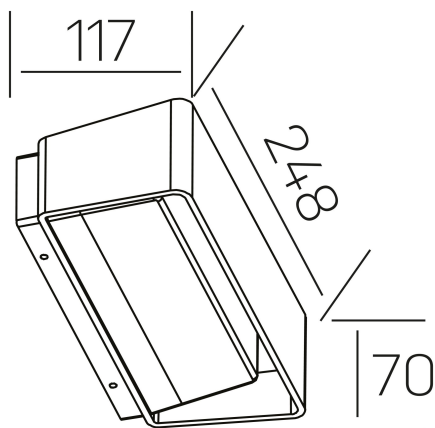

pat
K60003.01.WS.WH-WH.OP.ST.8.30

DETALLES GENERALES

INSTALACIÓN	Wall Surface
COLOR EXT-INT	Blanco
DIFUSOR	Opal
DIRECCIÓN DE LA LUZ	Fijo
INT-EXT ESTANQUEIDAD	IP65
MATERIAL	Aluminio
RESISTENCIA MECÁNICA	IK08
USO	Exterior
GARANTÍA	5 años

DETALLES ELÉCTRICOS

FUENTE DE LUZ	LED
POTENCIA	13W
TEMPERATURA DE COLOR	3000K
FLUJO LUMÍNICO	700 Lm
EFICIENCIA LUMÍNICA	56 Lm/W
DIMABLE	Sin regulación
DRIVER	Integrado
CLASE DE SEGURIDAD	I
ÍNDICE DE REPRODUCCIÓN CROMÁTICA	CRI>80
TENSIÓN	220-240 V
CORRIENTE	300 mA
VIDA UTIL	50.000h

DIMENSIONES GENERALES

DIMENSIÓN	248x117 mm
ALTURA	h 70 mm
DIMENSIONES DE EMBALAJE	N/D

*Puede haber una reducción máx. del 15% en el dato de los acabados distintos al blanco.