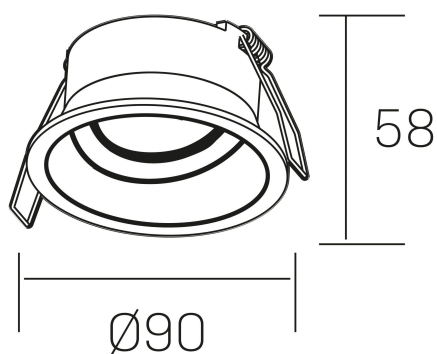

ozone
K50112.01.RF.BK-BK.GU

DETALLES GENERALES

INSTALACIÓN	Recessed with Frame
COLOR EXT-INT	Negro
DIRECCIÓN DE LA LUZ	Orientable
GRADOS DE BASCULACIÓN	30º
INT-EXT ESTANQUEIDAD	IP23
MATERIAL	Aluminio
RESISTENCIA MECÁNICA	IK05
USO	Interior
GARANTÍA	5 años

DETALLES ELÉCTRICOS

PORTALÁMPARAS	GU10
POTENCIA	Max 50W
CLASE DE SEGURIDAD	II
TENSIÓN	110-240 V
FREQUENCY	50-60 Hz

DIMENSIONES GENERALES

DIMENSIÓN	$\varnothing 90$ mm
AGUJERO DE CORTE	$\varnothing 80$ mm
ALTURA	h 58 mm total h 130 mm
DIMENSIONES DE EMBALAJE	95 × 95 × 130 mm
PESO NETO	0.14