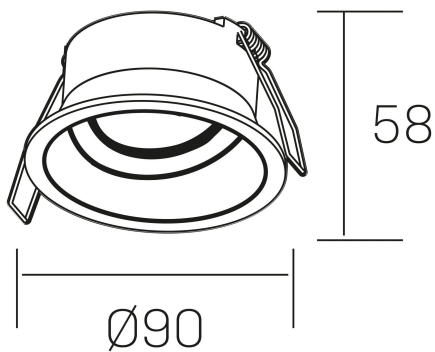

ozone
K50112.01.RF.BK-BK.GU

DETALLES GENERALES

INSTALACIÓN	Recessed with Frame
COLOR EXT-INT	Negro
DIRECCIÓN DE LA LUZ	Orientable
GRADOS DE BASCULACIÓN	30º
INT-EXT ESTANQUEIDAD	IP23
MATERIAL	Aluminio
RESISTENCIA MECÁNICA	IK05
USO	Interior
GARANTÍA	5 años

DETALLES ELÉCTRICOS

PORTALÁMPARAS	GU10
POTENCIA	Max 50W
CLASE DE SEGURIDAD	II
TENSIÓN	110-240 V

DIMENSIONES GENERALES

DIMENSIÓN	$\varnothing 90$ mm
AGUJERO DE CORTE	$\varnothing 80$ mm
ALTURA	h 58 mm total h 130 mm
DIMENSIONES DE EMBALAJE	95 x 95 x 130 mm
PESO NETO	0.14

*Puede haber una reducción máx. del 15% en el dato de los acabados distintos al blanco.