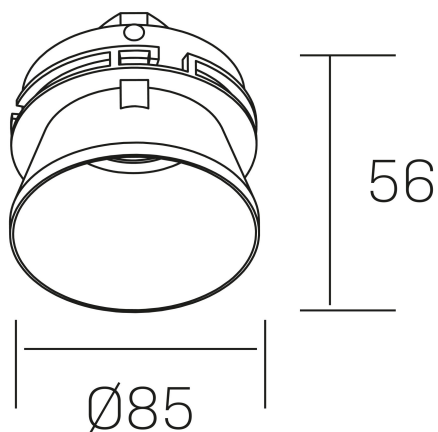

ozone sat
K50126.TR.BK-BK.GU

DETALLES GENERALES

INSTALACIÓN	Trimless
COLOR EXT-INT	Negro
DIRECCIÓN DE LA LUZ	Fijo
INT-EXT ESTANQUEIDAD	IP23
MATERIAL	Aluminio
RESISTENCIA MECÁNICA	IK05
USO	Interior
GARANTÍA	5 años

DETALLES ELÉCTRICOS

PORTALÁMPARAS	GU10
POTENCIA	Max 50W
CLASE DE SEGURIDAD	II
TENSIÓN	110-240 V
FREQUENCY	50-60 Hz

DIMENSIONES GENERALES

DIMENSIÓN	$\varnothing 85$ mm
AGUJERO DE CORTE	$\varnothing 96$ mm
ALTURA	h 56 mm total h 125 mm
DIMENSIONES DE EMBALAJE	95 × 95 × 75 mm
PESO NETO	0.28