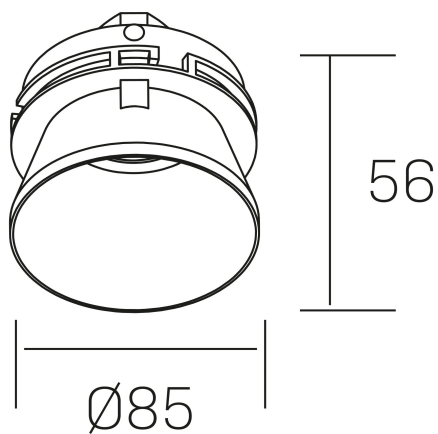

#### DETALLES GENERALES

INSTALACIÓN	Trimless
COLOR EXT-INT	Negro
DIRECCIÓN DE LA LUZ	Fijo
INT-EXT ESTANQUEIDAD	IP23
MATERIAL	Aluminio
RESISTENCIA MECÁNICA	IK05
USO	Interior
GARANTÍA	3 años

#### DETALLES ELÉCTRICOS

PORTALÁMPARAS	GU10
POTENCIA	Max 50W
CLASE DE SEGURIDAD	II
TENSIÓN	110-240 V
FREQUENCY	50-60 Hz

#### DIMENSIONES GENERALES

DIMENSIÓN	$\varnothing 85$ mm
AGUJERO DE CORTE	$\varnothing 96$ mm
ALTURA	h 56 mm total h 125 mm
DIMENSIONES DE EMBALAJE	95 × 95 × 75 mm
PESO NETO	0.28

\*Puede haber una reducción máx. del 15% en el dato de los acabados distintos al blanco.