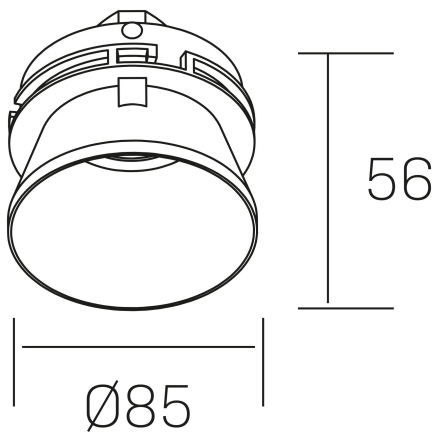

ozone sat
K50126.TR.BK-BK.GU

DETALLES GENERALES

INSTALACIÓN	Trimless
COLOR EXT-INT	Negro
DIRECCIÓN DE LA LUZ	Fijo
INT-EXT ESTANQUEIDAD	IP23
MATERIAL	Aluminio
RESISTENCIA MECÁNICA	IK05
USO	Interior
GARANTÍA	5 años

DETALLES ELÉCTRICOS

PORTALÁMPARAS	GU10
POTENCIA	Max 50W
CLASE DE SEGURIDAD	II
TENSIÓN	110-240 V

DIMENSIONES GENERALES

DIMENSIÓN	$\varnothing 85$ mm
AGUJERO DE CORTE	$\varnothing 96$ mm
ALTURA	h 56 mm total h 125 mm
DIMENSIONES DE EMBALAJE	95 × 95 × 75 mm
PESO NETO	0.28