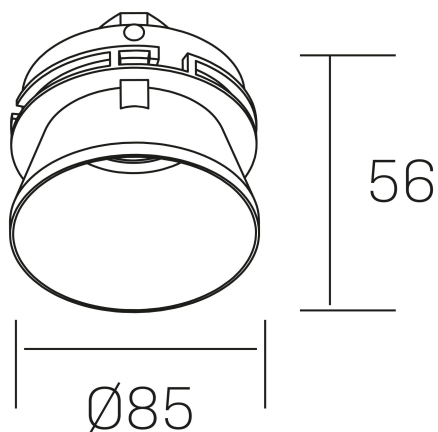

ozone sat
K50126.01.TR.WH-WH.GU

DETALLES GENERALES

| | |
|----------------------|----------|
| INSTALACIÓN | Trimless |
| COLOR EXT-INT | Blanco |
| DIRECCIÓN DE LA LUZ | Fijo |
| INT-EXT ESTANQUEIDAD | IP23 |
| MATERIAL | Aluminio |
| RESISTENCIA MECÁNICA | IK05 |
| USO | Interior |
| GARANTÍA | 3 años |

DETALLES ELÉCTRICOS

| | |
|--------------------|-----------|
| PORTALÁMPARAS | GU10 |
| POTENCIA | Max 50W |
| CLASE DE SEGURIDAD | II |
| TENSIÓN | 110-240 V |
| FREQUENCY | 50-60 Hz |

DIMENSIONES GENERALES

| | |
|-------------------------|------------------------|
| DIMENSIÓN | Ø 85 mm |
| AGUJERO DE CORTE | Ø 96 mm |
| ALTURA | h 56 mm total h 125 mm |
| DIMENSIONES DE EMBALAJE | 95 × 95 × 75 mm |
| PESO NETO | 0.28 |