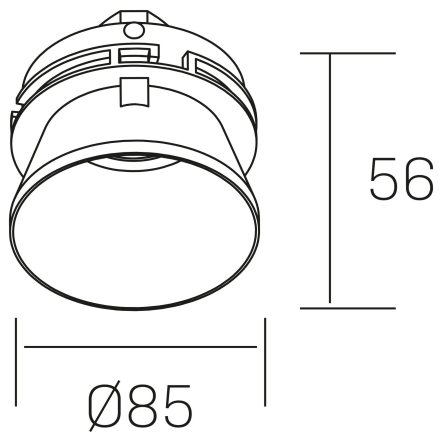

ozone sat
K50126.01.TR.WH-WH.GU

DETALLES GENERALES

INSTALACIÓN	Trimless
COLOR EXT-INT	Blanco
DIRECCIÓN DE LA LUZ	Fijo
INT-EXT ESTANQUEIDAD	IP23
MATERIAL	Aluminio
RESISTENCIA MECÁNICA	IK05
USO	Interior
GARANTÍA	5 años

DETALLES ELÉCTRICOS

PORTALÁMPARAS	GU10
POTENCIA	Max 50W
CLASE DE SEGURIDAD	II
TENSIÓN	110-240 V
FREQUENCY	50-60 Hz

DIMENSIONES GENERALES

DIMENSIÓN	Ø 85 mm
AGUJERO DE CORTE	Ø 96 mm
ALTURA	h 56 mm total h 125 mm
DIMENSIONES DE EMBALAJE	95 × 95 × 75 mm
PESO NETO	0.28