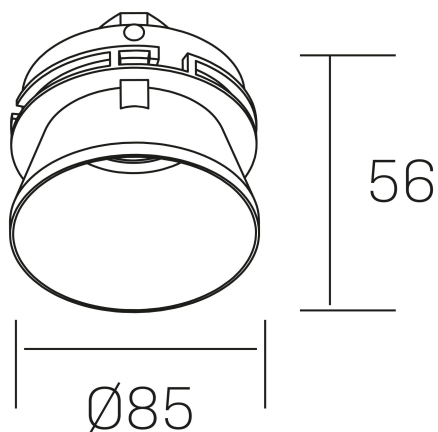

DETALLES GENERALES

INSTALACIÓN	Trimless
COLOR EXT-INT	Blanco
DIRECCIÓN DE LA LUZ	Fijo
INT-EXT ESTANQUEIDAD	IP23
MATERIAL	Aluminio
RESISTENCIA MECÁNICA	IK05
USO	Interior
GARANTÍA	3 años

DETALLES ELÉCTRICOS

PORTALÁMPARAS	GU10
POTENCIA	Max 50W
CLASE DE SEGURIDAD	II
TENSIÓN	110-240 V
FREQUENCY	50-60 Hz

DIMENSIONES GENERALES

DIMENSIÓN	Ø 85 mm
AGUJERO DE CORTE	Ø 96 mm
ALTURA	h 56 mm total h 125 mm
DIMENSIONES DE EMBALAJE	95 × 95 × 75 mm
PESO NETO	0.28

*Puede haber una reducción máx. del 15% en el dato de los acabados distintos al blanco.