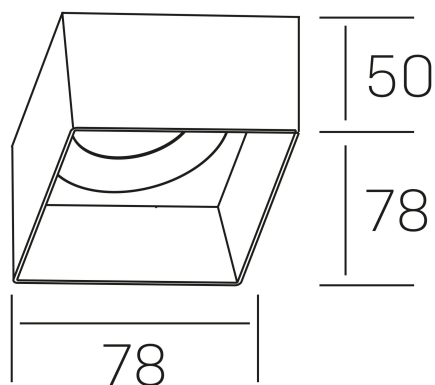

ozone sat sq
K50125.01.TR.BK-BK.GU

DETALLES GENERALES

INSTALACIÓN	Trimless
COLOR EXT-INT	Negro
DIRECCIÓN DE LA LUZ	Fijo
INT-EXT ESTANQUEIDAD	IP23
MATERIAL	Aluminio
RESISTENCIA MECÁNICA	IK05
USO	Interior
GARANTÍA	5 años

DETALLES ELÉCTRICOS

PORTALÁMPARAS	GU10
POTENCIA	Max 50W
CLASE DE SEGURIDAD	II
TENSIÓN	110-240 V
FREQUENCY	50-60 Hz

DIMENSIONES GENERALES

DIMENSIÓN	78x78 mm
AGUJERO DE CORTE	88x88 mm
ALTURA	h 50 mm total h 128 mm
DIMENSIONES DE EMBALAJE	95 × 95 × 55 mm
PESO NETO	0.30