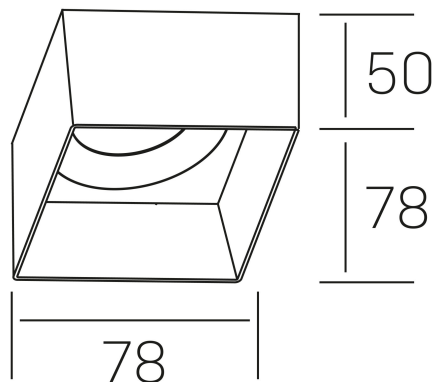

ozone sat sq
K50125.01.TR.BK-BK.GU

DETALLES GENERALES

INSTALACIÓN	Trimless
COLOR EXT-INT	Negro
DIRECCIÓN DE LA LUZ	Fijo
INT-EXT ESTANQUEIDAD	IP23
MATERIAL	Aluminio
RESISTENCIA MECÁNICA	IK05
USO	Interior
GARANTÍA	5 años

DETALLES ELÉCTRICOS

PORTALÁMPARAS	GU10
POTENCIA	Max 50W
CLASE DE SEGURIDAD	II
TENSIÓN	110-240 V

DIMENSIONES GENERALES

DIMENSIÓN	78x78 mm
AGUJERO DE CORTE	88x88 mm
ALTURA	h 50 mm total h 128 mm
DIMENSIONES DE EMBALAJE	95 × 95 × 55 mm
PESO NETO	0.30