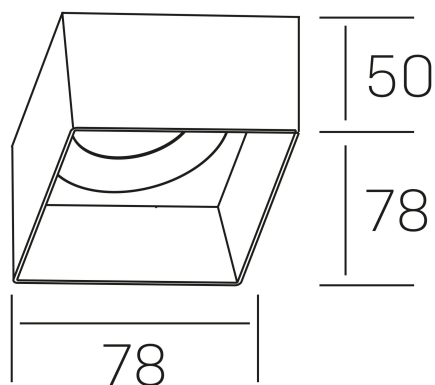

ozone sat sq
K50125.01.TR.BK-BK.GU

DETALLES GENERALES

INSTALACIÓN	Trimless
COLOR EXT-INT	Negro
DIRECCIÓN DE LA LUZ	Fijo
INT-EXT ESTANQUEIDAD	IP23
MATERIAL	Aluminio
RESISTENCIA MECÁNICA	IK05
USO	Interior
GARANTÍA	3 años

DETALLES ELÉCTRICOS

PORTALÁMPARAS	GU10
POTENCIA	Max 50W
CLASE DE SEGURIDAD	II
TENSIÓN	110-240 V
FREQUENCY	50-60 Hz

DIMENSIONES GENERALES

DIMENSIÓN	78x78 mm
AGUJERO DE CORTE	88x88 mm
ALTURA	h 50 mm total h 128 mm
DIMENSIONES DE EMBALAJE	95 × 95 × 55 mm
PESO NETO	0.30