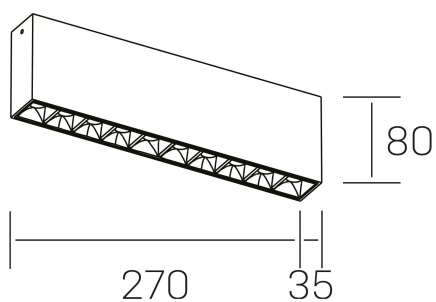

nses
K51300.02.SR.WH-BK.45.ST.9.40

DETALLES GENERALES

INSTALACIÓN	Surface
COLOR EXT-INT	Blanco-Negro
DIRECCIÓN DE LA LUZ	Fijo
ÁNGULO DEL HAZ DE LUZ	45°
INT-EXT ESTANQUEIDAD	IP20
MATERIAL	Aluminio
RESISTENCIA MECÁNICA	IK06
USO	Interior
GARANTÍA	3 años

DETALLES ELÉCTRICOS

FUENTE DE LUZ	LED
POTENCIA	20W
TEMPERATURA DE COLOR	4000K
FLUJO LUMÍNICO	1630 Lm
EFICIENCIA LUMÍNICA	78 Lm/W
DIMABLE	Sin regulación
DRIVER	Integrado
CLASE DE SEGURIDAD	II
ÍNDICE DE REPRODUCCIÓN CROMÁTICA	CRI>90
TENSIÓN	220-240 V
FREQUENCY	50-60 Hz
CORRIENTE	600 mA
VIDA UTIL	35.000h

DIMENSIONES GENERALES

DIMENSIÓN	270x35 mm
ALTURA	h 80 mm
DIMENSIONES DE EMBALAJE	290 × 150 × 45 mm

*Puede haber una reducción máx. del 15% en el dato de los acabados distintos al blanco.