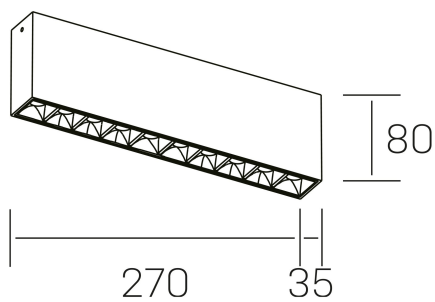

nses
K51300.02.SR.WH-BK.45.ST.9.40

DETALLES GENERALES

INSTALACIÓN	Surface
COLOR EXT-INT	Blanco-Negro
DIRECCIÓN DE LA LUZ	Fijo
ÁNGULO DEL HAZ DE LUZ	45°
INT-EXT ESTANQUEIDAD	IP20
MATERIAL	Aluminio
RESISTENCIA MECÁNICA	IK06
USO	Interior
GARANTÍA	5 años

DETALLES ELÉCTRICOS

FUENTE DE LUZ	LED
POTENCIA	20W
TEMPERATURA DE COLOR	4000K
FLUJO LUMÍNICO	1630 Lm
EFICIENCIA LUMÍNICA	78 Lm/W
DIMABLE	Sin regulación
DRIVER	Integrado
CLASE DE SEGURIDAD	II
ÍNDICE DE REPRODUCCIÓN CROMÁTICA	CRI>90
TENSIÓN	220-240 V
FREQUENCY	50-60 Hz
CORRIENTE	600 mA
VIDA UTIL	50.000h

DIMENSIONES GENERALES

DIMENSIÓN	270x35 mm
ALTURA	h 80 mm
DIMENSIONES DE EMBALAJE	290 × 150 × 45 mm

*Puede haber una reducción máx. del 15% en el dato de los acabados distintos al blanco.