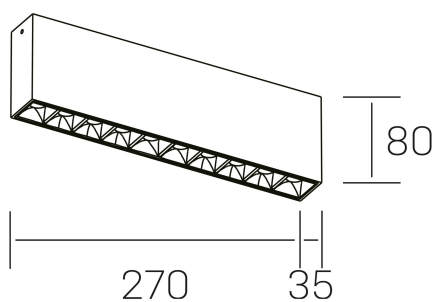

nses
K51300.02.SR.WH-BK.45.ST.9.30

DETALLES GENERALES

INSTALACIÓN	Surface
COLOR EXT-INT	Blanco-Negro
DIRECCIÓN DE LA LUZ	Fijo
ÁNGULO DEL HAZ DE LUZ	45°
INT-EXT ESTANQUEIDAD	IP20
MATERIAL	Aluminio
RESISTENCIA MECÁNICA	IK06
USO	Interior
GARANTÍA	5 años

DETALLES ELÉCTRICOS

FUENTE DE LUZ	LED
POTENCIA	20W
TEMPERATURA DE COLOR	3000K
FLUJO LUMÍNICO	1530 Lm
EFICIENCIA LUMÍNICA	73 Lm/W
DIMABLE	Sin regulación
DRIVER	Integrado
CLASE DE SEGURIDAD	II
ÍNDICE DE REPRODUCCIÓN CROMÁTICA	CRI>90
TENSIÓN	220-240 V
FREQUENCY	50-60 Hz
CORRIENTE	600 mA
VIDA UTIL	50.000h

DIMENSIONES GENERALES

DIMENSIÓN	270x35 mm
ALTURA	h 80 mm
DIMENSIONES DE EMBALAJE	290 × 150 × 45 mm

*Puede haber una reducción máx. del 15% en el dato de los acabados distintos al blanco.