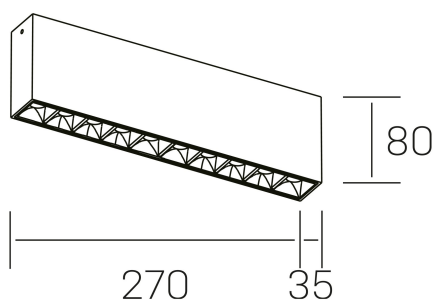

## DETALLES GENERALES

INSTALACIÓN	Surface
COLOR EXT-INT	Blanco-Negro
DIRECCIÓN DE LA LUZ	Fijo
ÁNGULO DEL HAZ DE LUZ	45º
INT-EXT ESTANQUEIDAD	IP20
MATERIAL	Aluminio
RESISTENCIA MECÁNICA	IK06
USO	Interior
GARANTÍA	5 años

## DIMENSIONES GENERALES

DIMENSIÓN	.02 (270x35mm)
ALTURA	h 80 mm
DIMENSIONES DE EMBALAJE	290 × 150 × 45 mm

\*Puede haber una reducción máx. del 15% en el dato de los acabados distintos al blanco.