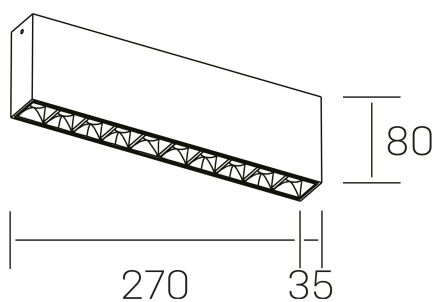

nses
K51300.02.SR.WH-BK.45.ST.9.27

DETALLES GENERALES

INSTALACIÓN	Surface
COLOR EXT-INT	Blanco-Negro
DIRECCIÓN DE LA LUZ	Fijo
ÁNGULO DEL HAZ DE LUZ	45°
INT-EXT ESTANQUEIDAD	IP20
MATERIAL	Aluminio
RESISTENCIA MECÁNICA	IK06
USO	Interior
GARANTÍA	5 años

DETALLES ELÉCTRICOS

FUENTE DE LUZ	LED
POTENCIA	20W
TEMPERATURA DE COLOR	2700K
FLUJO LUMÍNICO	1430 Lm
EFICIENCIA LUMÍNICA	68 Lm/W
DIMABLE	Sin regulación
DRIVER	Integrado
CLASE DE SEGURIDAD	II
ÍNDICE DE REPRODUCCIÓN CROMÁTICA	CRI>90
TENSIÓN	220-240 V
FREQUENCY	50-60 Hz
CORRIENTE	600 mA
VIDA UTIL	50.000h

DIMENSIONES GENERALES

DIMENSIÓN	270x35 mm
ALTURA	h 80 mm
DIMENSIONES DE EMBALAJE	290 × 150 × 45 mm

*Puede haber una reducción máx. del 15% en el dato de los acabados distintos al blanco.