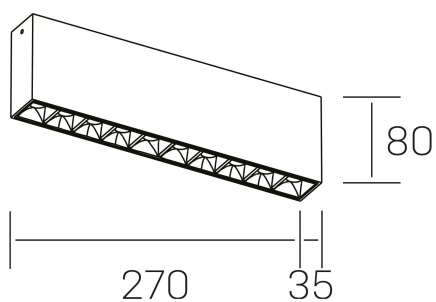

#### DETALLES GENERALES

INSTALACIÓN	Surface
COLOR EXT-INT	Blanco-Negro
DIRECCIÓN DE LA LUZ	Fijo
ÁNGULO DEL HAZ DE LUZ	30°
INT-EXT ESTANQUEIDAD	IP20
MATERIAL	Aluminio
RESISTENCIA MECÁNICA	IK06
USO	Interior
GARANTÍA	3 años

#### DIMENSIONES GENERALES

DIMENSIÓN	270x35 mm
ALTURA	h 80 mm
DIMENSIONES DE EMBALAJE	290 × 150 × 45 mm

\*Puede haber una reducción máx. del 15% en el dato de los acabados distintos al blanco.