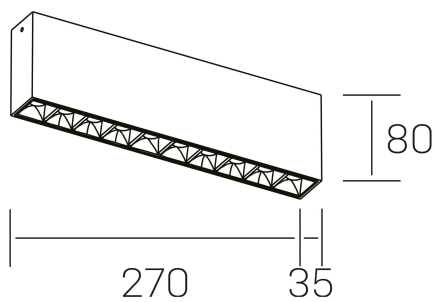

nses
K51300.02.SR.WH-BK.30.ST.9.40

DETALLES GENERALES

INSTALACIÓN	Surface
COLOR EXT-INT	Blanco-Negro
DIRECCIÓN DE LA LUZ	Fijo
ÁNGULO DEL HAZ DE LUZ	30º
INT-EXT ESTANQUEIDAD	IP20
MATERIAL	Aluminio
RESISTENCIA MECÁNICA	IK06
USO	Interior
GARANTÍA	5 años

DETALLES ELÉCTRICOS

FUENTE DE LUZ	LED
POTENCIA	20W
TEMPERATURA DE COLOR	4000K
FLUJO LUMÍNICO	1630 Lm
EFICIENCIA LUMÍNICA	78 Lm/W
DIMABLE	Sin regulación
DRIVER	Integrado
CLASE DE SEGURIDAD	II
ÍNDICE DE REPRODUCCIÓN CROMÁTICA	CRI>90
TENSIÓN	220-240 V
FREQUENCY	50-60 Hz
CORRIENTE	600 mA
VIDA UTIL	50.000h

DIMENSIONES GENERALES

DIMENSIÓN	270x35 mm
ALTURA	h 80 mm
DIMENSIONES DE EMBALAJE	290 × 150 × 45 mm

*Puede haber una reducción máx. del 15% en el dato de los acabados distintos al blanco.