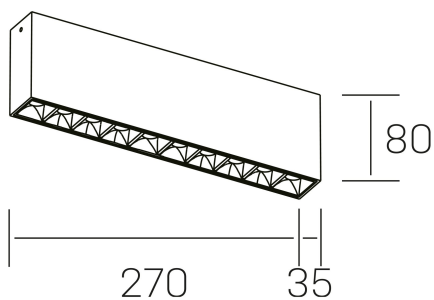

nses
K51300.02.SR.WH-BK.30.ST.9.30

DETALLES GENERALES

INSTALACIÓN	Surface
COLOR EXT-INT	Blanco-Negro
DIRECCIÓN DE LA LUZ	Fijo
ÁNGULO DEL HAZ DE LUZ	30°
INT-EXT ESTANQUEIDAD	IP20
MATERIAL	Aluminio
RESISTENCIA MECÁNICA	IK06
USO	Interior
GARANTÍA	3 años

DETALLES ELÉCTRICOS

FUENTE DE LUZ	LED
POTENCIA	20W
TEMPERATURA DE COLOR	3000K
FLUJO LUMÍNICO	1530 Lm
EFICIENCIA LUMÍNICA	73 Lm/W
DIMABLE	Sin regulación
DRIVER	Integrado
CLASE DE SEGURIDAD	II
ÍNDICE DE REPRODUCCIÓN CROMÁTICA	CRI>90
TENSIÓN	220-240 V
FREQUENCY	50-60 Hz
CORRIENTE	600 mA
VIDA UTIL	35.000h

DIMENSIONES GENERALES

DIMENSIÓN	270x35 mm
ALTURA	h 80 mm
DIMENSIONES DE EMBALAJE	290 × 150 × 45 mm

*Puede haber una reducción máx. del 15% en el dato de los acabados distintos al blanco.