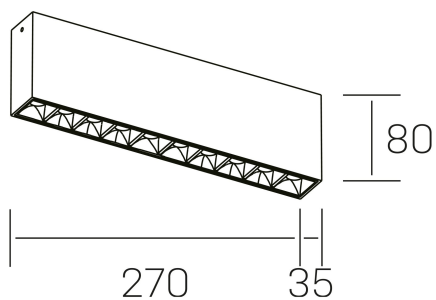

#### DETALLES GENERALES

INSTALACIÓN	Surface
COLOR EXT-INT	Blanco-Negro
DIRECCIÓN DE LA LUZ	Fijo
ÁNGULO DEL HAZ DE LUZ	30°
INT-EXT ESTANQUEIDAD	IP20
MATERIAL	Aluminio
RESISTENCIA MECÁNICA	IK06
USO	Interior
GARANTÍA	5 años

#### DIMENSIONES GENERALES

DIMENSIÓN	270x35 mm
ALTURA	h 80 mm
DIMENSIONES DE EMBALAJE	290 × 150 × 45 mm

\*Puede haber una reducción máx. del 15% en el dato de los acabados distintos al blanco.