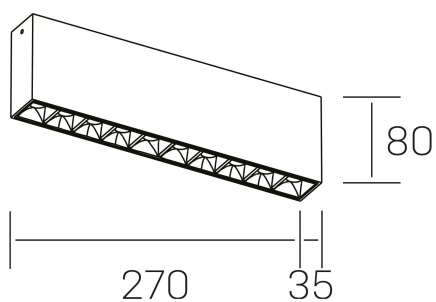

nses
K51300.02.SR.WH-BK.30.ST.9.27

DETALLES GENERALES

INSTALACIÓN	Surface
COLOR EXT-INT	Blanco-Negro
DIRECCIÓN DE LA LUZ	Fijo
ÁNGULO DEL HAZ DE LUZ	30°
INT-EXT ESTANQUEIDAD	IP20
MATERIAL	Aluminio
RESISTENCIA MECÁNICA	IK06
USO	Interior
GARANTÍA	3 años

DETALLES ELÉCTRICOS

FUENTE DE LUZ	LED
POTENCIA	20W
TEMPERATURA DE COLOR	2700K
FLUJO LUMÍNICO	1430 Lm
EFICIENCIA LUMÍNICA	68 Lm/W
DIMABLE	Sin regulación
DRIVER	Integrado
CLASE DE SEGURIDAD	II
ÍNDICE DE REPRODUCCIÓN CROMÁTICA	CRI>90
TENSIÓN	220-240 V
FREQUENCY	50-60 Hz
CORRIENTE	600 mA
VIDA UTIL	35.000h

DIMENSIONES GENERALES

DIMENSIÓN	270x35 mm
ALTURA	h 80 mm
DIMENSIONES DE EMBALAJE	290 × 150 × 45 mm

*Puede haber una reducción máx. del 15% en el dato de los acabados distintos al blanco.