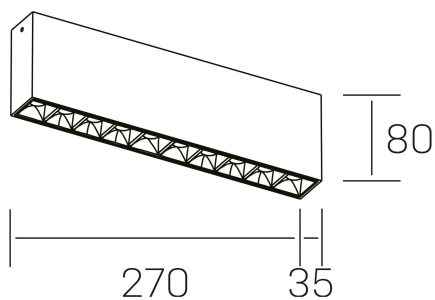

nses
K51300.02.SR.WH-BK.15.ST.9.40

DETALLES GENERALES

INSTALACIÓN	Surface
COLOR EXT-INT	Blanco-Negro
DIRECCIÓN DE LA LUZ	Fijo
ÁNGULO DEL HAZ DE LUZ	15°
INT-EXT ESTANQUEIDAD	IP20
MATERIAL	Aluminio
RESISTENCIA MECÁNICA	IK06
USO	Interior
GARANTÍA	3 años

DETALLES ELÉCTRICOS

FUENTE DE LUZ	LED
POTENCIA	20W
TEMPERATURA DE COLOR	4000K
FLUJO LUMÍNICO	1630 Lm
EFICIENCIA LUMÍNICA	78 Lm/W
DIMABLE	Sin regulación
DRIVER	Integrado
CLASE DE SEGURIDAD	II
ÍNDICE DE REPRODUCCIÓN CROMÁTICA	CRI>90
TENSIÓN	220-240 V
FREQUENCY	50-60 Hz
CORRIENTE	600 mA
VIDA UTIL	35.000h

DIMENSIONES GENERALES

DIMENSIÓN	270x35 mm
ALTURA	h 80 mm
DIMENSIONES DE EMBALAJE	290 × 150 × 45 mm

*Puede haber una reducción máx. del 15% en el dato de los acabados distintos al blanco.