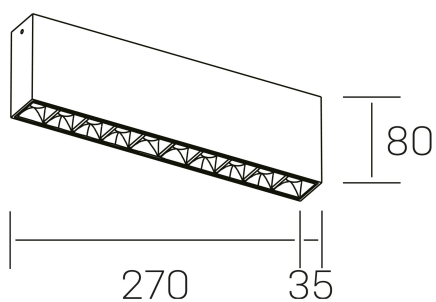

nses
K51300.02.SR.WH-BK.15.ST.9.40

DETALLES GENERALES

INSTALACIÓN	Surface
COLOR EXT-INT	Blanco-Negro
DIRECCIÓN DE LA LUZ	Fijo
ÁNGULO DEL HAZ DE LUZ	15°
INT-EXT ESTANQUEIDAD	IP20
MATERIAL	Aluminio
RESISTENCIA MECÁNICA	IK06
USO	Interior
GARANTÍA	5 años

DETALLES ELÉCTRICOS

FUENTE DE LUZ	LED
POTENCIA	20W
TEMPERATURA DE COLOR	4000K
FLUJO LUMÍNICO	1630 Lm
EFICIENCIA LUMÍNICA	78 Lm/W
DIMABLE	Sin regulación
DRIVER	Integrado
CLASE DE SEGURIDAD	II
ÍNDICE DE REPRODUCCIÓN CROMÁTICA	CRI>90
TENSIÓN	220-240 V
FREQUENCY	50-60 Hz
CORRIENTE	600 mA
VIDA UTIL	50.000h

DIMENSIONES GENERALES

DIMENSIÓN	270x35 mm
ALTURA	h 80 mm
DIMENSIONES DE EMBALAJE	290 × 150 × 45 mm

*Puede haber una reducción máx. del 15% en el dato de los acabados distintos al blanco.