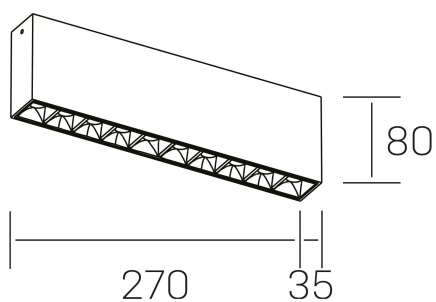

nses
K51300.02.SR.WH-BK.15.ST.9.27

DETALLES GENERALES

INSTALACIÓN	Surface
COLOR EXT-INT	Blanco-Negro
DIRECCIÓN DE LA LUZ	Fijo
ÁNGULO DEL HAZ DE LUZ	15°
INT-EXT ESTANQUEIDAD	IP20
MATERIAL	Aluminio
RESISTENCIA MECÁNICA	IK06
USO	Interior
GARANTÍA	5 años

DETALLES ELÉCTRICOS

FUENTE DE LUZ	LED
POTENCIA	20W
TEMPERATURA DE COLOR	2700K
FLUJO LUMÍNICO	1430 Lm
EFICIENCIA LUMÍNICA	68 Lm/W
DIMABLE	Sin regulación
DRIVER	Integrado
CLASE DE SEGURIDAD	II
ÍNDICE DE REPRODUCCIÓN CROMÁTICA	CRI>90
TENSIÓN	220-240 V
FREQUENCY	50-60 Hz
CORRIENTE	600 mA
VIDA UTIL	50.000h

DIMENSIONES GENERALES

DIMENSIÓN	270x35 mm
ALTURA	h 80 mm
DIMENSIONES DE EMBALAJE	290 × 150 × 45 mm

*Puede haber una reducción máx. del 15% en el dato de los acabados distintos al blanco.