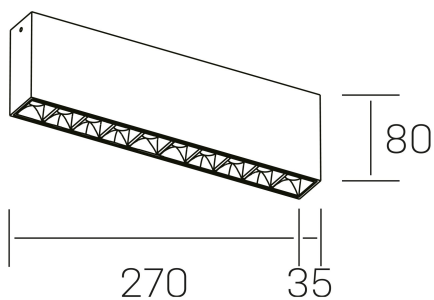

nses
K51300.02.SR.WH-BK.15.ST.9.27

DETALLES GENERALES

INSTALACIÓN	Surface
COLOR EXT-INT	Blanco-Negro
DIRECCIÓN DE LA LUZ	Fijo
ÁNGULO DEL HAZ DE LUZ	15°
INT-EXT ESTANQUEIDAD	IP20
MATERIAL	Aluminio
RESISTENCIA MECÁNICA	IK06
USO	Interior
GARANTÍA	3 años

DETALLES ELÉCTRICOS

FUENTE DE LUZ	LED
POTENCIA	20W
TEMPERATURA DE COLOR	2700K
FLUJO LUMÍNICO	1430 Lm
EFICIENCIA LUMÍNICA	68 Lm/W
DIMABLE	Sin regulación
DRIVER	Integrado
CLASE DE SEGURIDAD	II
ÍNDICE DE REPRODUCCIÓN CROMÁTICA	CRI>90
TENSIÓN	220-240 V
FREQUENCY	50-60 Hz
CORRIENTE	600 mA
VIDA UTIL	35.000h

DIMENSIONES GENERALES

DIMENSIÓN	270x35 mm
ALTURA	h 80 mm
DIMENSIONES DE EMBALAJE	290 × 150 × 45 mm

*Puede haber una reducción máx. del 15% en el dato de los acabados distintos al blanco.