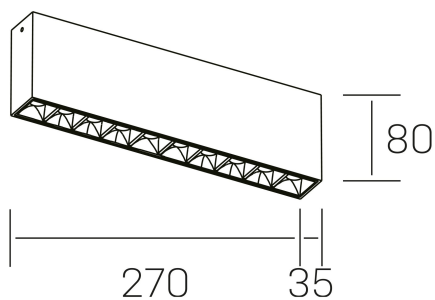

#### DETALLES GENERALES

INSTALACIÓN	Surface
COLOR EXT-INT	Negro
DIRECCIÓN DE LA LUZ	Fijo
ÁNGULO DEL HAZ DE LUZ	45°
INT-EXT ESTANQUEIDAD	IP20
MATERIAL	Aluminio
RESISTENCIA MECÁNICA	IK06
USO	Interior
GARANTÍA	5 años

#### DIMENSIONES GENERALES

DIMENSIÓN	270x35 mm
ALTURA	h 80 mm
DIMENSIONES DE EMBALAJE	290 × 150 × 45 mm

\*Puede haber una reducción máx. del 15% en el dato de los acabados distintos al blanco.