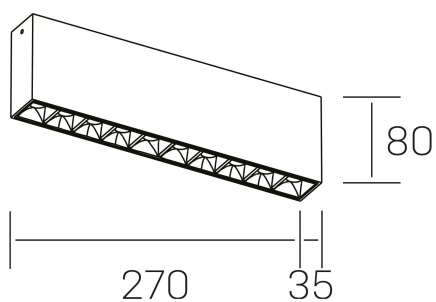

nseS
K51300.02.SR.BK-BK.45.ST.9.40

DETALLES GENERALES

INSTALACIÓN	Surface
COLOR EXT-INT	Negro
DIRECCIÓN DE LA LUZ	Fijo
ÁNGULO DEL HAZ DE LUZ	45º
INT-EXT ESTANQUEIDAD	IP20
MATERIAL	Aluminio
RESISTENCIA MECÁNICA	IK06
USO	Interior
GARANTÍA	5 años

DETALLES ELÉCTRICOS

FUENTE DE LUZ	LED
POTENCIA	20W
TEMPERATURA DE COLOR	4000K
FLUJO LUMÍNICO	1630 Lm
EFICIENCIA LUMÍNICA	78 Lm/W
DIMABLE	Sin regulación
DRIVER	Integrado
CLASE DE SEGURIDAD	II
ÍNDICE DE REPRODUCCIÓN CROMÁTICA	CRI>90
TENSIÓN	220-240 V
CORRIENTE	600 mA
VIDA ÚTIL	50.000h

DIMENSIONES GENERALES

DIMENSIÓN	.02 (270x35mm)
ALTURA	h 80 mm
DIMENSIONES DE EMBALAJE	290 × 150 × 45 mm

*Puede haber una reducción máx. del 15% en el dato de los acabados distintos al blanco.