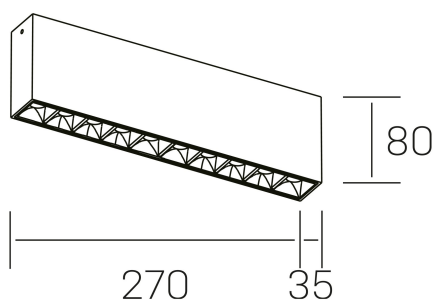

nseS
K51300.02.SR.BK-BK.45.ST.9.40

DETALLES GENERALES

INSTALACIÓN	Surface
COLOR EXT-INT	Negro
DIRECCIÓN DE LA LUZ	Fijo
ÁNGULO DEL HAZ DE LUZ	45°
INT-EXT ESTANQUEIDAD	IP20
MATERIAL	Aluminio
RESISTENCIA MECÁNICA	IK06
USO	Interior
GARANTÍA	3 años

DETALLES ELÉCTRICOS

FUENTE DE LUZ	LED
POTENCIA	20W
TEMPERATURA DE COLOR	4000K
FLUJO LUMÍNICO	1630 Lm
EFICIENCIA LUMÍNICA	78 Lm/W
DIMABLE	Sin regulación
DRIVER	Integrado
CLASE DE SEGURIDAD	II
ÍNDICE DE REPRODUCCIÓN CROMÁTICA	CRI>90
TENSIÓN	220-240 V
FREQUENCY	50-60 Hz
CORRIENTE	600 mA
VIDA UTIL	35.000h

DIMENSIONES GENERALES

DIMENSIÓN	270x35 mm
ALTURA	h 80 mm
DIMENSIONES DE EMBALAJE	290 × 150 × 45 mm

*Puede haber una reducción máx. del 15% en el dato de los acabados distintos al blanco.