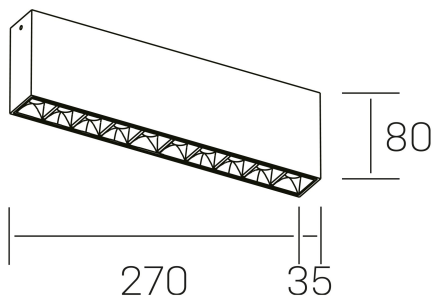

#### DETALLES GENERALES

INSTALACIÓN	Surface
COLOR EXT-INT	Negro
DIRECCIÓN DE LA LUZ	Fijo
ÁNGULO DEL HAZ DE LUZ	45°
INT-EXT ESTANQUEIDAD	IP20
MATERIAL	Aluminio
RESISTENCIA MECÁNICA	IK06
USO	Interior
GARANTÍA	3 años

#### DIMENSIONES GENERALES

DIMENSIÓN	270x35 mm
ALTURA	h 80 mm
DIMENSIONES DE EMBALAJE	290 × 150 × 45 mm

\*Puede haber una reducción máx. del 15% en el dato de los acabados distintos al blanco.